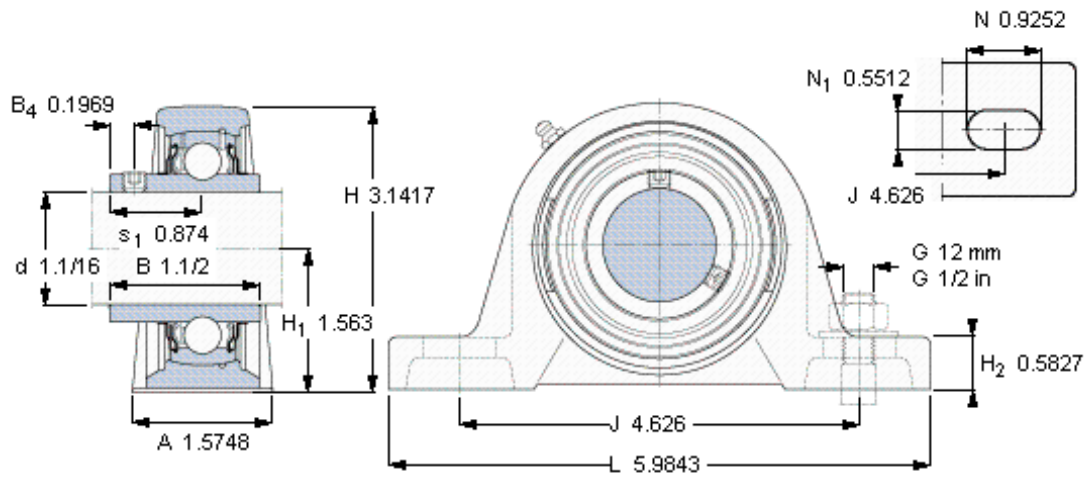

SKF SYH 1.1/16 TF参数

主要尺寸	d	26.988	mm	-
	A	40	mm	-
	H	79.8	mm	-
	H ₁	39.7	mm	-
	L	152	mm	-
基本额定载荷	C	19500	N	动载荷
	C ₀	11200	N	静载荷
极限转速	带h6轴公差	6300	r/min	-
重量	重量	1360	g	-
型号	轴承单元	SYH 1.1/16 TF	-	-
	轴承座	SYH 506 U	-	-
	轴承	YAR 206-101-2F	-	-

SKF SYH 1.1/16 TF图片

平头螺钉
适宜的止动环 [Nm]
六角键销尺寸 [mm]

1/4-28x1/4
4
3,175

参考资料:<http://www.sozhou.com/p/821703e5.html>

平头螺钉

适宜的止动环 [Nm]

六角键销尺寸 [mm]

1/4-28x1/4