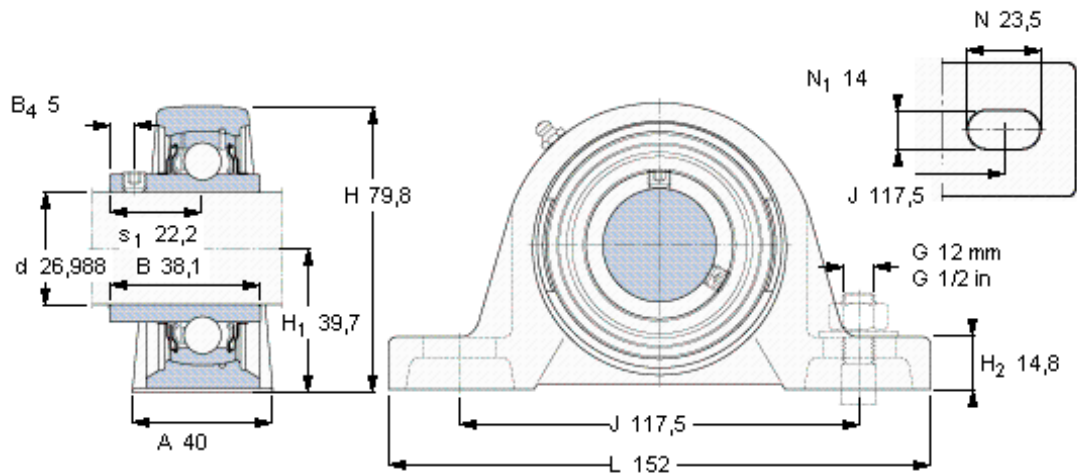

SKF SYH 1.1/16 TF参数

主要尺寸	d	26.988	mm	-
	A	40	mm	-
	H	79.8	mm	-
	H ₁	39.7	mm	-
	L	152	mm	-
基本额定载荷	C	19500	N	动载荷
	C ₀	11200	N	静载荷
极限转速	带h6轴公差	6300	r/min	-
重量	重量	1360	g	-
型号	轴承单元	SYH 1.1/16 TF	-	-
	轴承座	SYH 506 U	-	-
	轴承	YAR 206-101-2F	-	-

SKF SYH 1.1/16 TF图片

平头螺钉
适宜的止动环 [Nm]
六角键销尺寸 [mm]

1/4-28x1/4
4
3,175

参考资料:<http://www.sozhou.com/p/821703e5.html>

平头螺钉

适宜的止动环 [Nm]

六角键销尺寸 [mm]

1/4-28x1/4