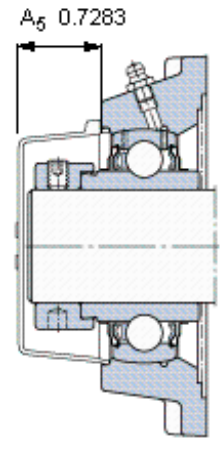

### SKF FY 20 WF参数

主要尺寸	d	20	mm	-
	A <sub>1</sub>	29.5	mm	-
	J	63.5	mm	-
	L	86	mm	-
	T	45.6	mm	-
基本额定载荷	C	12700	N	动载荷
	C <sub>0</sub>	6550	N	静载荷
极限转速	带h6轴公差	8500	r/min	-
重量	重量	650	g	-
型号	轴承单元	FY 20 WF	-	-
	轴承座	FY 504 M	-	-
	轴承	YEL 204-2F	-	-

### SKF FY 20 WF图片

参考资料: <http://www.sozhou.com/p/8238e082.html>

平头螺钉  
 适宜的止动环 [Nm]  
 六角键销尺寸 [mm]  
 端盖

M 6x0.7  
 4  
 3  
 ECY 204