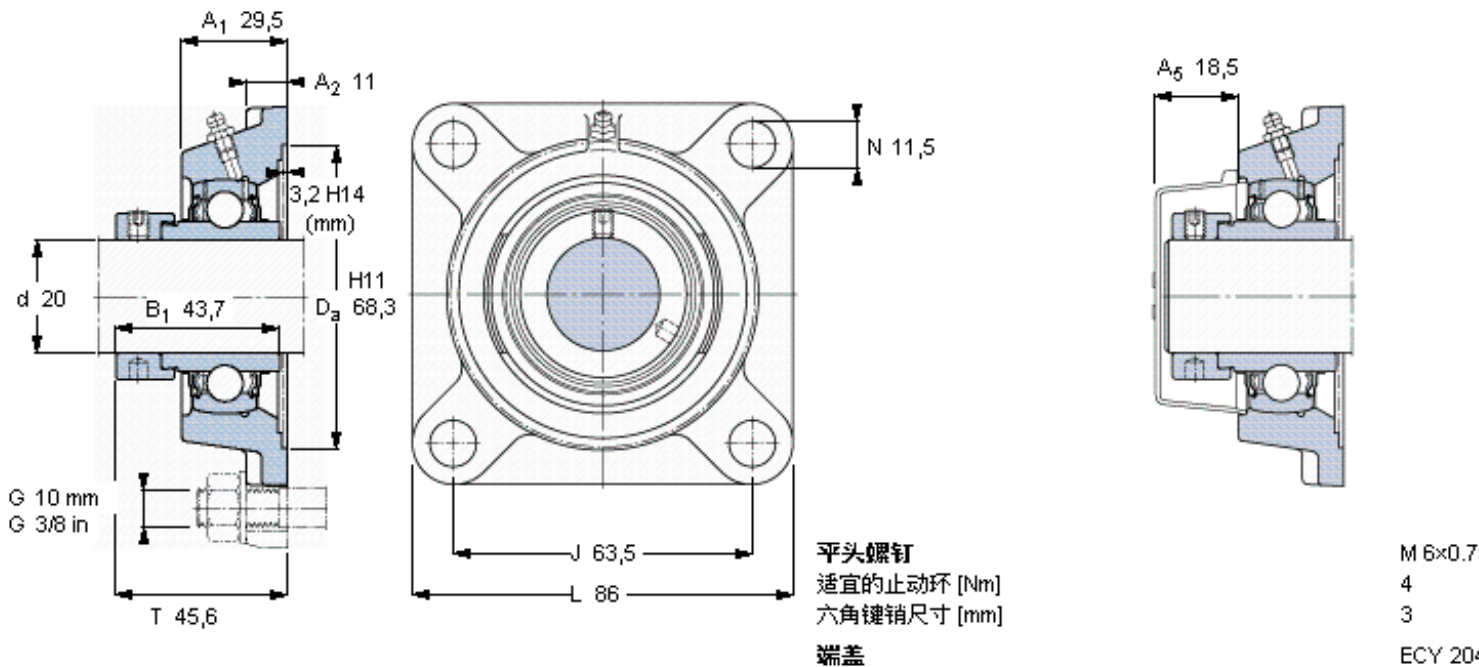

### SKF FY 20 WF参数

主要尺寸	d	20	mm	-
	A <sub>1</sub>	29.5	mm	-
	J	63.5	mm	-
	L	86	mm	-
	T	45.6	mm	-
基本额定载荷	C	12700	N	动载荷
	C <sub>0</sub>	6550	N	静载荷
极限转速	带h6轴公差	8500	r/min	-
重量	重量	650	g	-
型号	轴承单元	FY 20 WF	-	-
	轴承座	FY 504 M	-	-
	轴承	YEL 204-2F	-	-

### SKF FY 20 WF图片

参考资料: <http://www.sozhou.com/p/8238e082.html>

平头螺钉  
 适宜的止动环 [Nm]  
 六角键销尺寸 [mm]  
 端盖

M 6x0.7  
 4  
 3  
 ECY 204