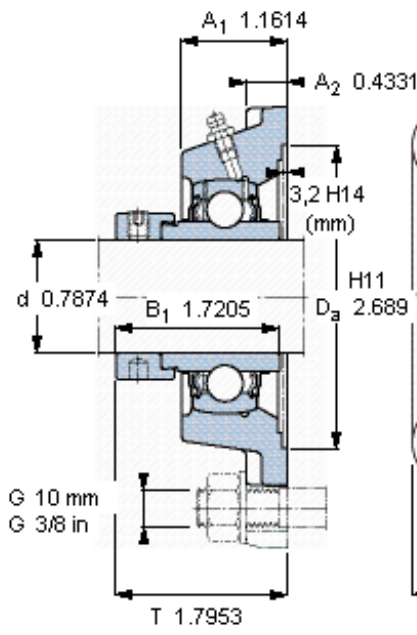

### SKF FY 20 WF参数

主要尺寸	d	20	mm	-
	A <sub>1</sub>	29.5	mm	-
	J	63.5	mm	-
	L	86	mm	-
	T	45.6	mm	-
基本额定载荷	C	12700	N	动载荷
	C <sub>0</sub>	6550	N	静载荷
极限转速	带h6轴公差	8500	r/min	-
重量	重量	650	g	-
型号	轴承单元	FY 20 WF	-	-
	轴承座	FY 504 M	-	-
	轴承	YEL 204-2F	-	-

### SKF FY 20 WF图片

参考资料: <http://www.sozhou.com/p/8238e082.html>

平头螺钉  
 适宜的止动环 [Nm]  
 六角键销尺寸 [mm]  
 端盖

M 6x0.7  
 4  
 3  
 ECY 204