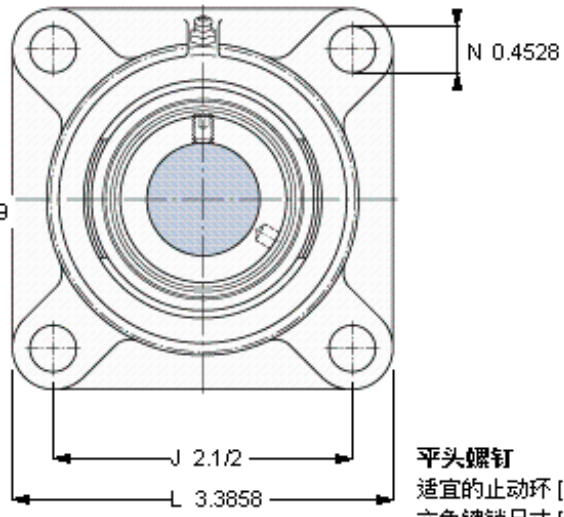

### SKF FY 20 WF参数

主要尺寸	d	20	mm	-
	A <sub>1</sub>	29.5	mm	-
	J	63.5	mm	-
	L	86	mm	-
	T	45.6	mm	-
基本额定载荷	C	12700	N	动载荷
	C <sub>0</sub>	6550	N	静载荷
极限转速	带h6轴公差	8500	r/min	-
重量	重量	650	g	-
型号	轴承单元	FY 20 WF	-	-
	轴承座	FY 504 M	-	-
	轴承	YEL 204-2F	-	-

### SKF FY 20 WF图片

参考资料: <http://www.sozhou.com/p/8238e082.html>

平头螺钉  
 适宜的止动环 [Nm]  
 六角键销尺寸 [mm]  
 端盖

M 6x0.7  
 4  
 3  
 ECY 204