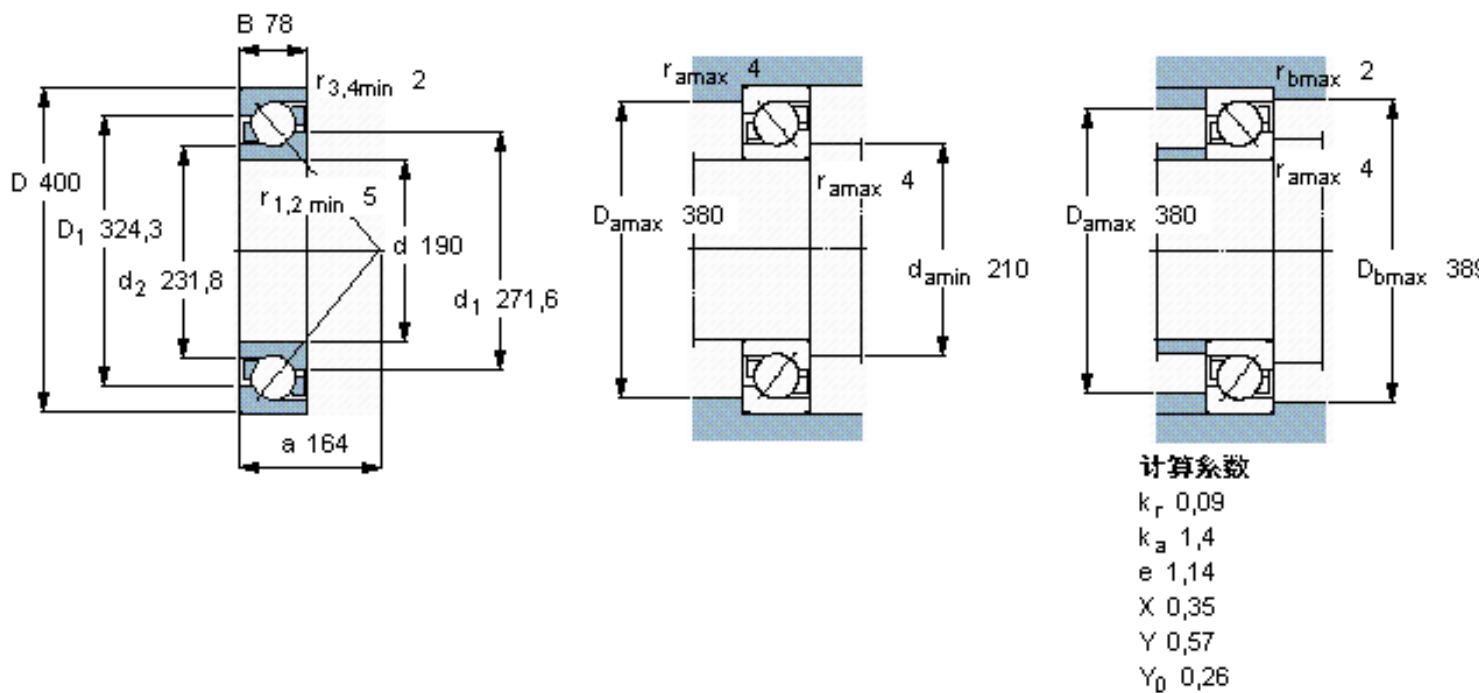

SKF 7338 BCBM参数

主要尺寸	d	190	mm	-
	D	400	mm	-
	B	78	mm	-
基本额定载荷	C	442000	N	动载荷
	C_0	600000	N	静载荷
疲劳载荷极限	P_u	14600	N	-
额定转速	参考转速	1900	r/min	-
	极限转速	1900	r/min	-
重量	重量	48300	g	-
型号	* SKF 探索者轴承	7338 BCBM	-	-

SKF 7338 BCBM图片

参考资料:<http://www.sozhou.com/p/823d8403.html>

计算系数

k_r 0,09

k_a 1,4

e 1,14

X 0,35

Y 0,57