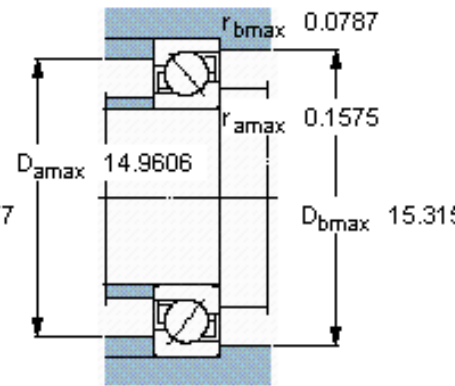

SKF 7338 BCBM参数

主要尺寸	d	190	mm	-
	D	400	mm	-
	B	78	mm	-
基本额定载荷	C	442000	N	动载荷
	C_0	600000	N	静载荷
疲劳载荷极限	P_u	14600	N	-
额定转速	参考转速	1900	r/min	-
	极限转速	1900	r/min	-
重量	重量	48300	g	-
型号	* SKF 探索者轴承	7338 BCBM	-	-

SKF 7338 BCBM图片

参考资料:<http://www.sozhou.com/p/823d8403.html>

计算系数

k_r 0,09

k_a 1,4

e 1,14

X 0,35

Y 0,57