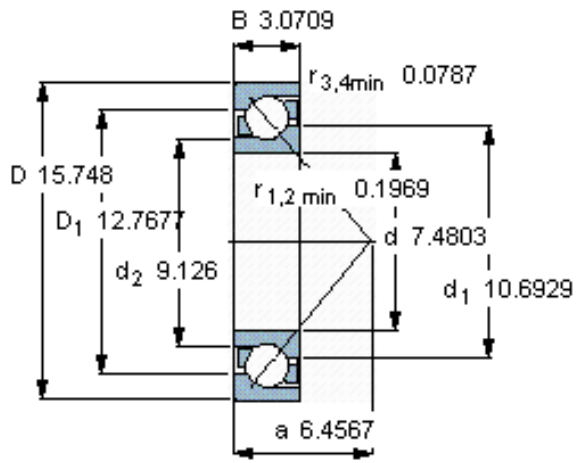

SKF 7338 BCBM参数

主要尺寸	d	190	mm	-
	D	400	mm	-
	B	78	mm	-
基本额定载荷	C	442000	N	动载荷
	C_0	600000	N	静载荷
疲劳载荷极限	P_u	14600	N	-
额定转速	参考转速	1900	r/min	-
	极限转速	1900	r/min	-
重量	重量	48300	g	-
型号	* SKF 探索者轴承	7338 BCBM	-	-

SKF 7338 BCBM图片

参考资料:<http://www.sozhou.com/p/823d8403.html>

计算系数

k_r 0,09

k_a 1,4

e 1,14

X 0,35

Y 0,57