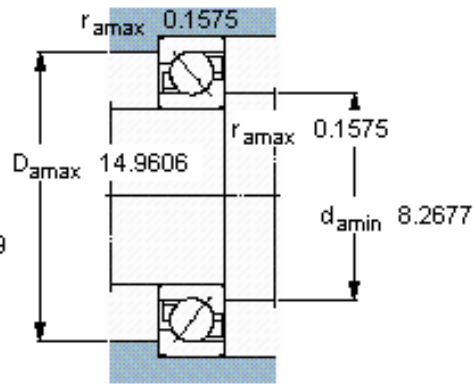

SKF 7338 BCBM参数

主要尺寸	d	190	mm	-
	D	400	mm	-
	B	78	mm	-
基本额定载荷	C	442000	N	动载荷
	C_0	600000	N	静载荷
疲劳载荷极限	P_u	14600	N	-
额定转速	参考转速	1900	r/min	-
	极限转速	1900	r/min	-
重量	重量	48300	g	-
型号	* SKF 探索者轴承	7338 BCBM	-	-

SKF 7338 BCBM图片

参考资料:<http://www.sozhou.com/p/823d8403.html>

计算系数

k_r 0,09

k_a 1,4

e 1,14

X 0,35

Y 0,57