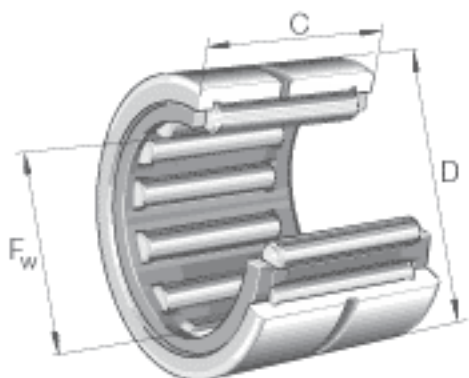

INA NKS32参数

尺寸	F_w	32	mm	-
	D	47	mm	-
	C	22	mm	-
	r_{min}	0.6	mm	-
重量	m	110	g	质量
基本额定载荷	C_r	38000	N	基本额定动载荷, 径向
	C_{0r}	43500	N	基本额定静载荷, 径向
疲劳极限载荷	C_{ur}	7400	N	疲劳极限载荷, 径向
极限转速	n_G	13200	r/min	极限转速
参考转速	n_B	7200	r/min	参考转速

INA NKS32图片