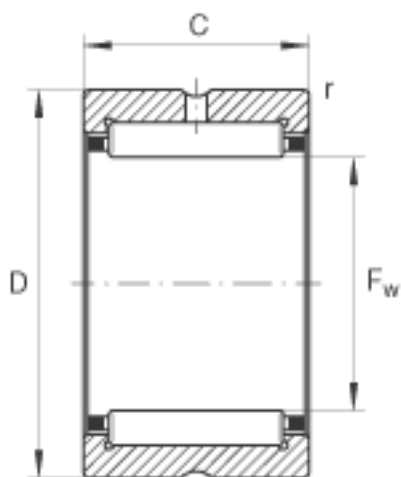

INA NKS32参数

尺寸	F_w	32	mm	-
	D	47	mm	-
	C	22	mm	-
	r_{min}	0.6	mm	-
重量	m	110	g	质量
基本额定载荷	C_r	38000	N	基本额定动载荷, 径向
	C_{0r}	43500	N	基本额定静载荷, 径向
疲劳极限载荷	C_{ur}	7400	N	疲劳极限载荷, 径向
极限转速	n_G	13200	r/min	极限转速
参考转速	n_B	7200	r/min	参考转速

INA NKS32图片