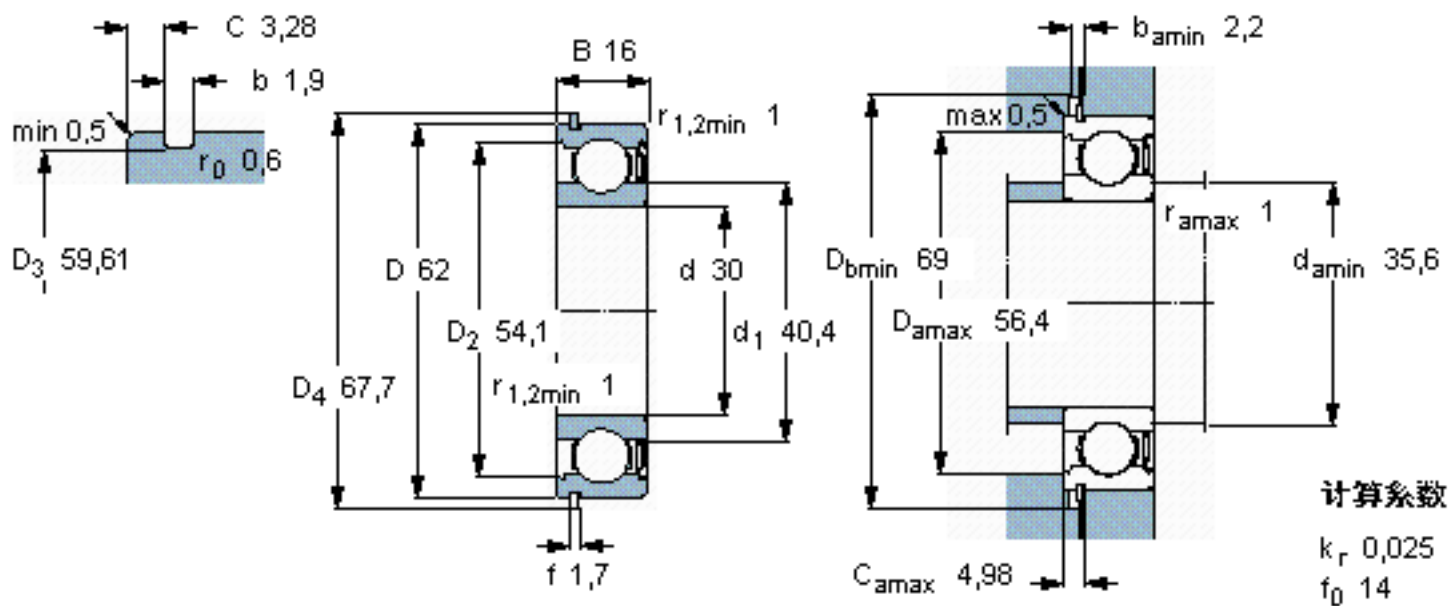

SKF 6206-ZNR *参数

主要尺寸	d	30	mm	-
	D	62	mm	-
	B	16	mm	-
基本额定载荷	C	20300	N	动载荷
	C_0	11200	N	静载荷
疲劳载荷极限	P_u	475	N	-
额定转速	参考转速	24000	r/min	-
	极限转速	15000	r/min	-
重量	重量	200	g	-
型号	* SKF 探索者轴承	6206-ZNR *	-	-
	* SKF 探索者轴承	SP 62	-	-

SKF 6206-ZNR *图片

参考资料:<http://www.sozhou.com/p/82b6af1c.html>