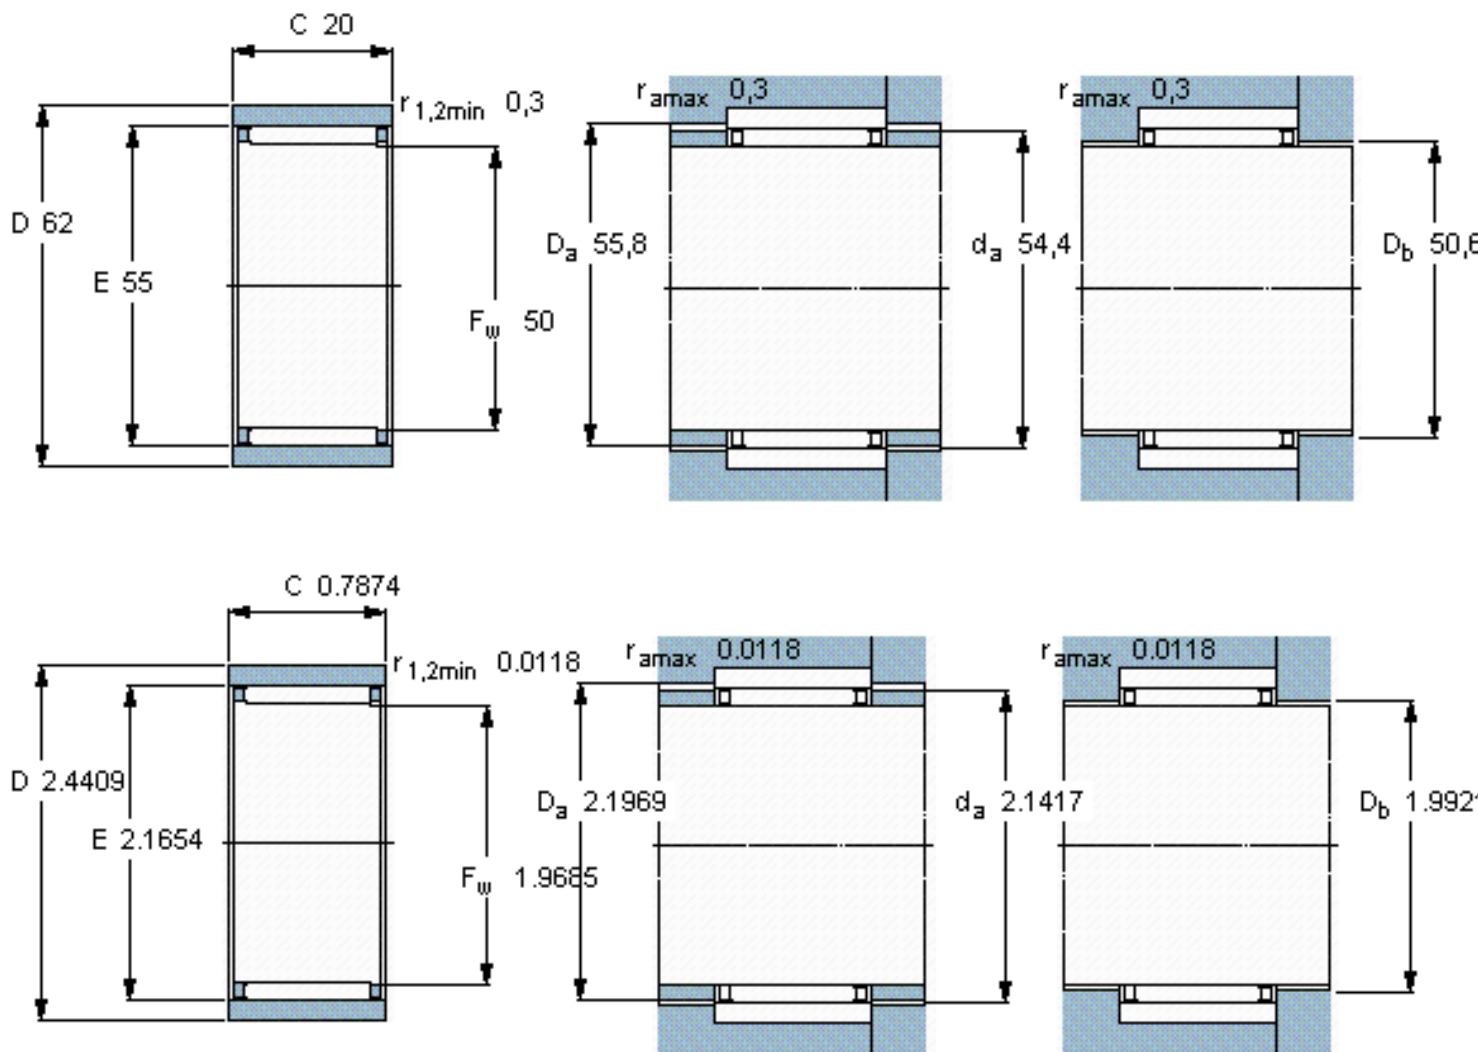

SKF RNAO 50x62x20参数

主要尺寸	F_w	50	mm	-
	D	62	mm	-
	C	20	mm	-
基本额定载荷	C	25500	N	动载荷
	C_0	60000	N	静载荷
疲劳载荷极限	P_u	7200	N	-
额定转速	参考转速	8500	r/min	-
	极限转速	9500	r/min	-
重量	重量	140	g	-
型号	型号	RNAO 50x62x20	-	-

SKF RNAO 50x62x20图片