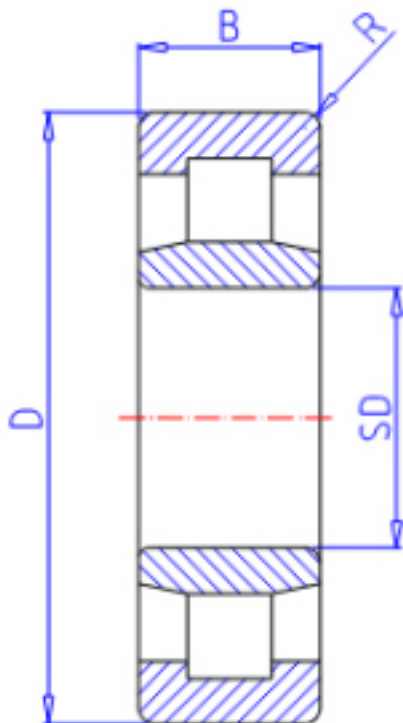

KOYO NU2238R参数

主要尺寸	SD	190	mm	内径
	D	340	mm	外径
	B	92	mm	宽度
	R	4.0	mm	(最小)
型号	ORDER	NU2238R		型号
基本额定载荷	C	1100000	N	动载荷
	C0	1670000	N	静载荷
极限转速	NG	1500	1/min	脂润滑
	NO	2000	1/min	油润滑

KOYO NU2238R图片

参考资料:<http://www.sozhou.com/p/82bff255.html>