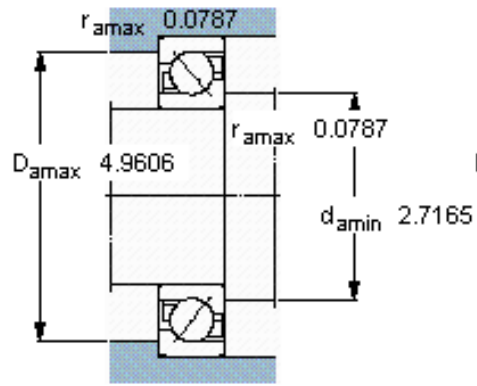

计算系数

k_r 0,11

k_a 1,7

e 1,14

X 0,35

Y 0,57

Y_0 0,26