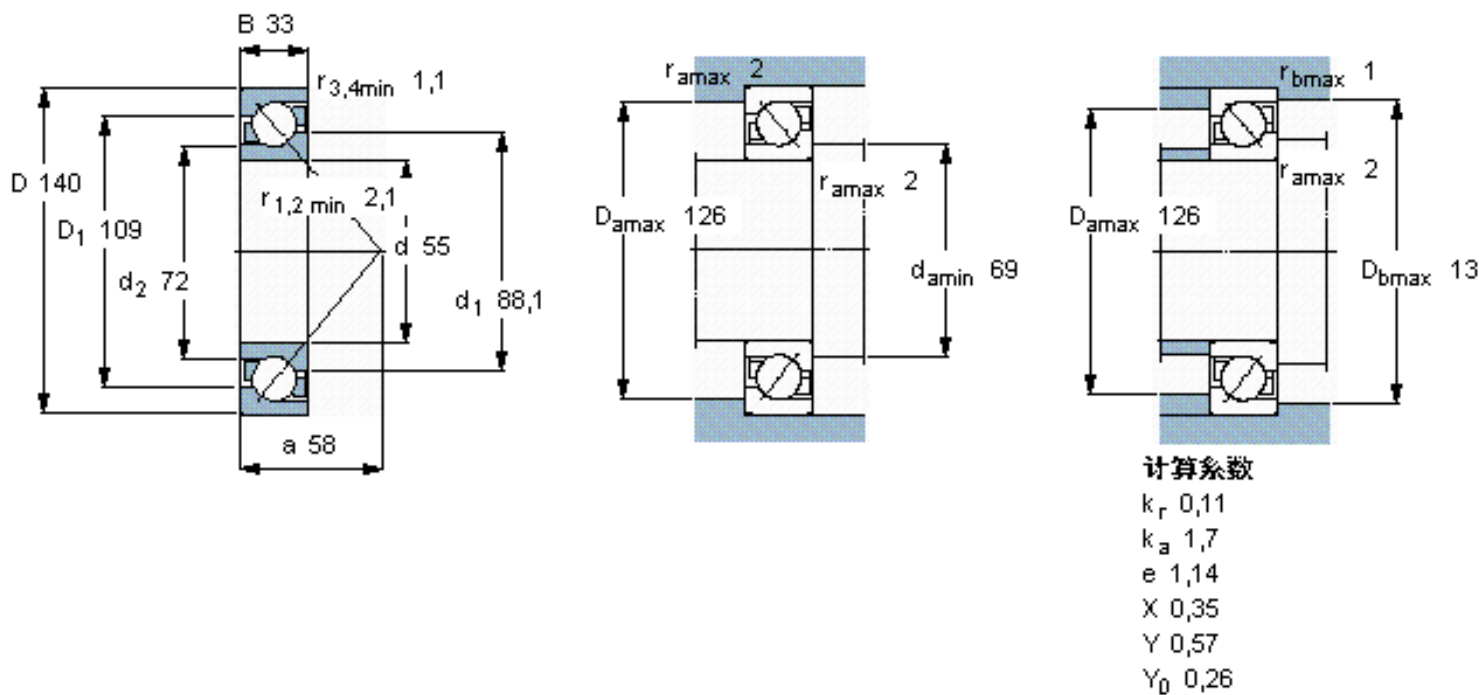

SKF 7411 BGAM参数

主要尺寸	d	55	mm	-
	D	140	mm	-
	B	33	mm	-
基本额定载荷	C	111000	N	动载荷
	C_0	76500	N	静载荷
疲劳载荷极限	P_u	3250	N	-
额定转速	参考转速	6000	r/min	-
	极限转速	6300	r/min	-
重量	重量	2750	g	-
型号	* SKF 探索者轴承	7411 BGAM	-	-

SKF 7411 BGAM图片

参考资料:<http://www.sozhou.com/p/82ea4223.html>

计算系数

k_r 0,11

k_a 1,7

e 1,14

X 0,35

Y 0,57

Y_0 0,26