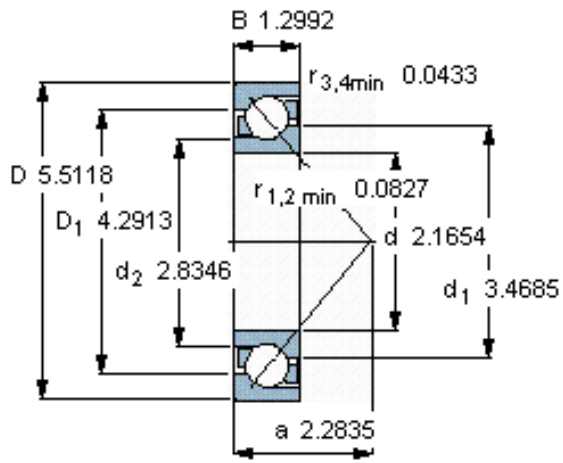

SKF 7411 BGAM参数

主要尺寸	d	55	mm	-
	D	140	mm	-
	B	33	mm	-
基本额定载荷	C	111000	N	动载荷
	C_0	76500	N	静载荷
疲劳载荷极限	P_u	3250	N	-
额定转速	参考转速	6000	r/min	-
	极限转速	6300	r/min	-
重量	重量	2750	g	-
型号	* SKF 探索者轴承	7411 BGAM	-	-

SKF 7411 BGAM图片

参考资料:<http://www.sozhou.com/p/82ea4223.html>

计算系数

k_r 0,11

k_a 1,7

e 1,14

X 0,35

Y 0,57

Y_0 0,26