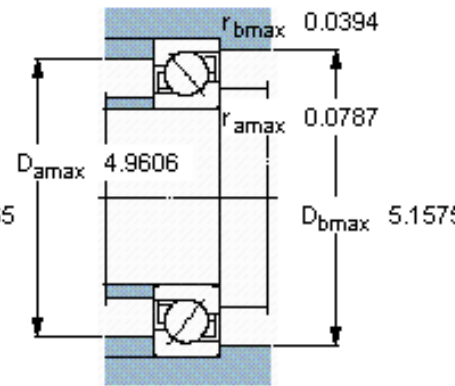

SKF 7411 BGAM参数

主要尺寸	d	55	mm	-
	D	140	mm	-
	B	33	mm	-
基本额定载荷	C	111000	N	动载荷
	C_0	76500	N	静载荷
疲劳载荷极限	P_u	3250	N	-
额定转速	参考转速	6000	r/min	-
	极限转速	6300	r/min	-
重量	重量	2750	g	-
型号	* SKF 探索者轴承	7411 BGAM	-	-

SKF 7411 BGAM图片

参考资料:<http://www.sozhou.com/p/82ea4223.html>

计算系数

k_r 0,11

k_a 1,7

e 1,14

X 0,35

Y 0,57

Y_0 0,26