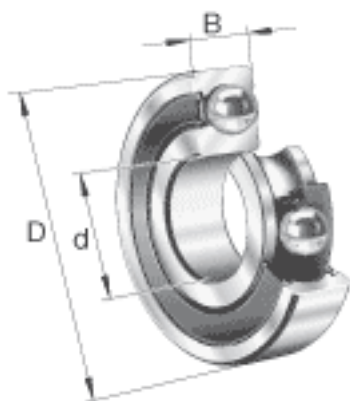

FAG 625-2RSR参数

尺寸	d	5	mm	-
	D	16	mm	-
	B	5	mm	-
	D₂	13.2	mm	-
	D_{a max}	13.6	mm	-
	d₁	8.5	mm	-
	d_{a min}	7.4	mm	-
	r_{a max}	0.3	mm	-
	r_{min}	0.3	mm	-
重量	m	5	g	质量
基本额定载荷	C_r	1320	N	基本额定动载荷，径向
	C_{0r}	440	N	基本额定静载荷，径向
极限转速	n_G	24000	r/min	极限转速
参考转速	n_B	0	r/min	参考速度
疲劳极限载荷	C_{ur}	22.4	N	疲劳极限载荷，径向

FAG 625-2RSR图片