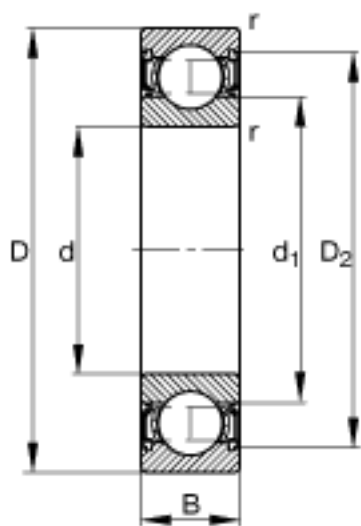

参考资料:<http://www.sozhou.com/p/832f1705.html>