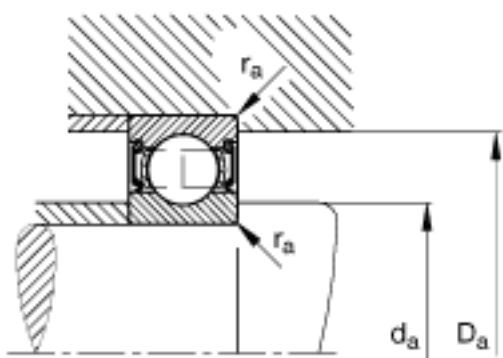

参考资料:<http://www.sozhou.com/p/832f1705.html>