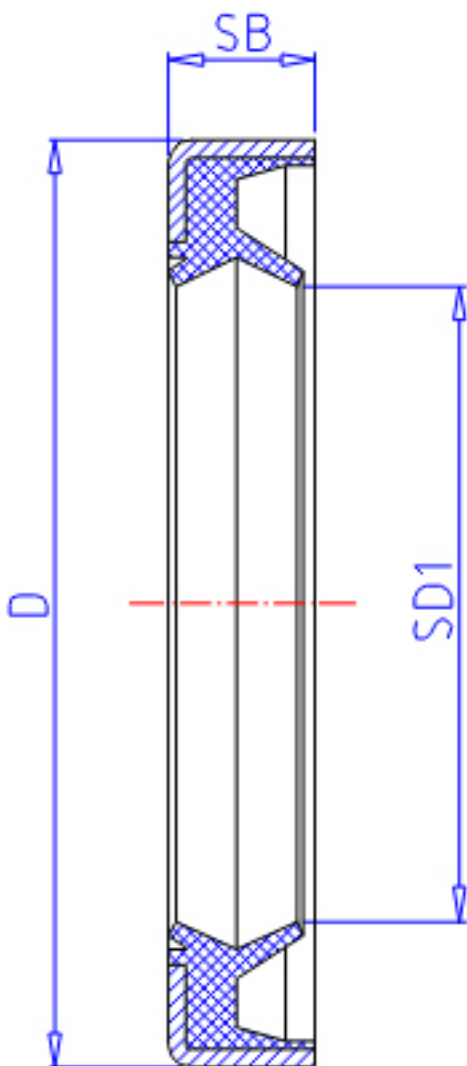

IKO DS 16243参数

轴径	STDRT	16	mm	轴径
型号	ORDER	DS 16243		型号
主要尺寸	SD1	16	mm	-
	D	24	mm	外径
	SB	3	mm	-

IKO DS 16243图片

参考资料:<http://www.sozhou.com/p/83667294.html>