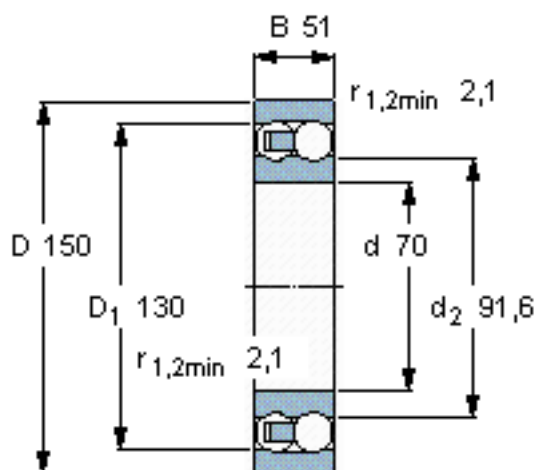

SKF 2314 M参数

主要尺寸	d	70	mm	-
	D	150	mm	-
	B	51	mm	-
基本额定载荷	C	111000	N	动载荷
	C_0	37500	N	静载荷
疲劳载荷极限	P_u	1860	N	-
额定转速	参考转速	8000	r/min	-
	极限转速	6000	r/min	-
重量	重量	4250	g	-
型号	型号	2314 M	-	-

SKF 2314 M图片

计算系数

e 0,37
Y₁ 1,7
Y₂ 2,6
Y₀ 1,8