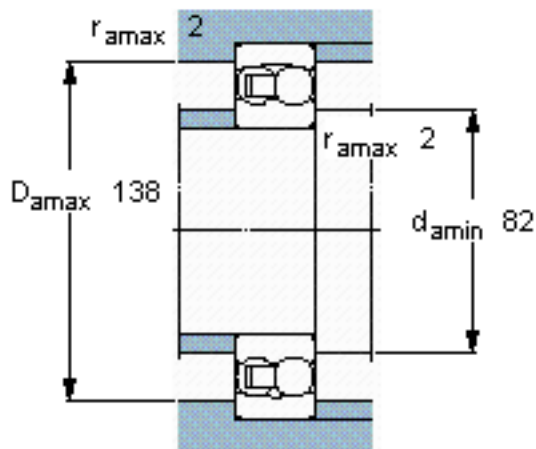

SKF 2314 M参数

主要尺寸	d	70	mm	-
	D	150	mm	-
	B	51	mm	-
基本额定载荷	C	111000	N	动载荷
	C_0	37500	N	静载荷
疲劳载荷极限	P_u	1860	N	-
额定转速	参考转速	8000	r/min	-
	极限转速	6000	r/min	-
重量	重量	4250	g	-
型号	型号	2314 M	-	-

SKF 2314 M图片

计算系数

e 0,37
Y₁ 1,7
Y₂ 2,6
Y₀ 1,8