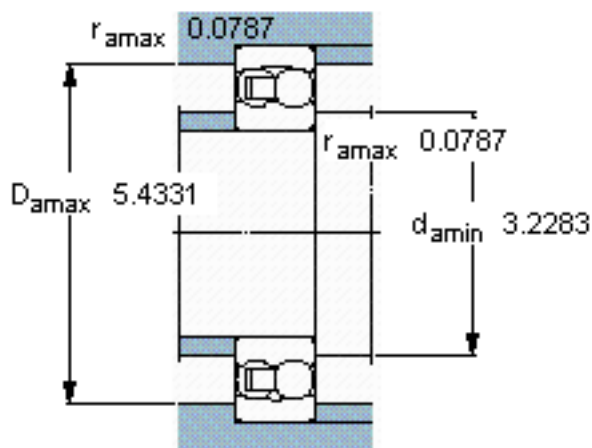

SKF 2314 M参数

主要尺寸	d	70	mm	-
	D	150	mm	-
	B	51	mm	-
基本额定载荷	C	111000	N	动载荷
	C_0	37500	N	静载荷
疲劳载荷极限	P_u	1860	N	-
额定转速	参考转速	8000	r/min	-
	极限转速	6000	r/min	-
重量	重量	4250	g	-
型号	型号	2314 M	-	-

SKF 2314 M图片

计算系数

e 0,37
Y₁ 1,7
Y₂ 2,6
Y₀ 1,8