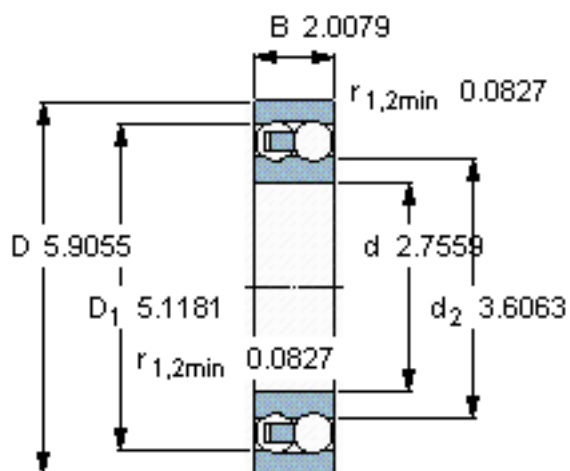

SKF 2314 M参数

主要尺寸	d	70	mm	-
	D	150	mm	-
	B	51	mm	-
基本额定载荷	C	111000	N	动载荷
	C_0	37500	N	静载荷
疲劳载荷极限	P_u	1860	N	-
额定转速	参考转速	8000	r/min	-
	极限转速	6000	r/min	-
重量	重量	4250	g	-
型号	型号	2314 M	-	-

SKF 2314 M图片

计算系数

e 0,37
Y₁ 1,7
Y₂ 2,6
Y₀ 1,8