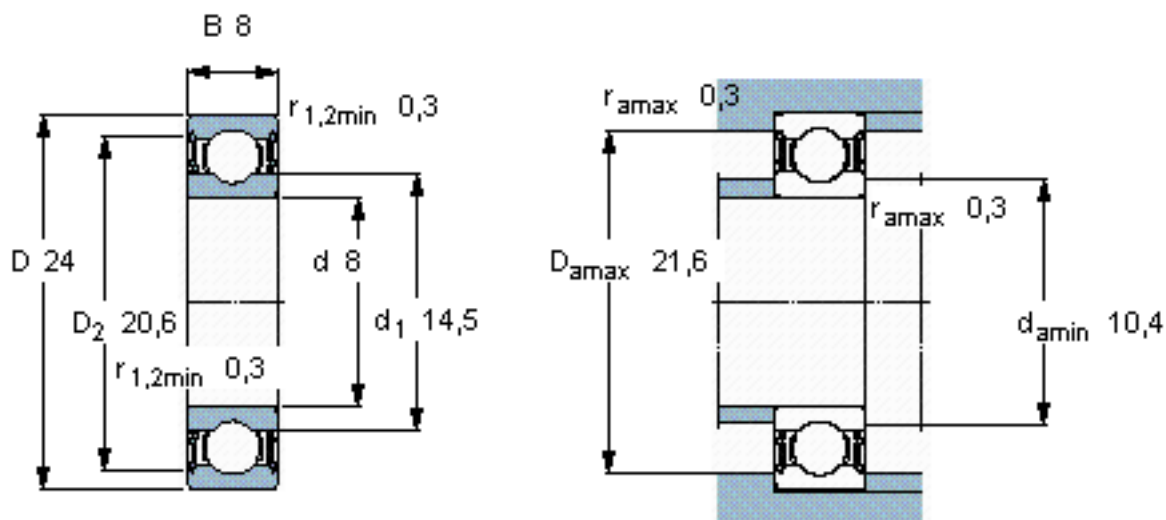

SKF 628-2RS1/W64 *参数

主要尺寸	d	8	mm	-
	D	24	mm	-
	B	8	mm	-
基本额定载荷	C	3900	N	动载荷
	C_0	1660	N	静载荷
疲劳载荷极限	P_u	71	N	-
极限转速	极限转速	15000	r/min	-
重量	重量	17	g	-
型号	* SKF 探索者轴承	628-2RS1/W64 *	-	-

SKF 628-2RS1/W64 *图片

计算系数