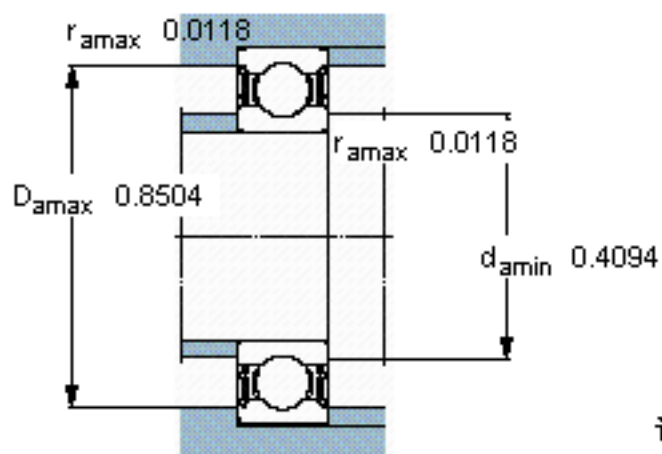

计算系数
 k_r 0,025
 f_0 13