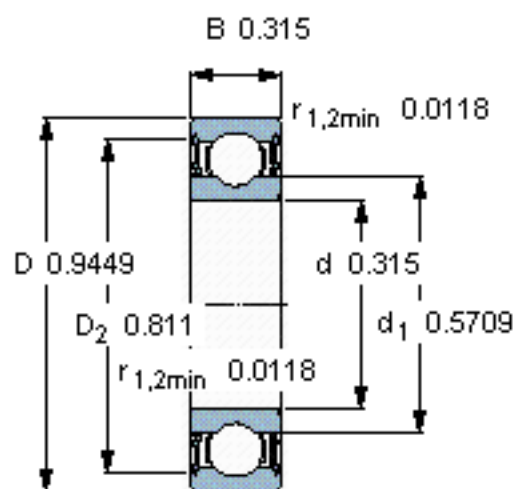

计算系数
 k_r 0,025
 f_0 13