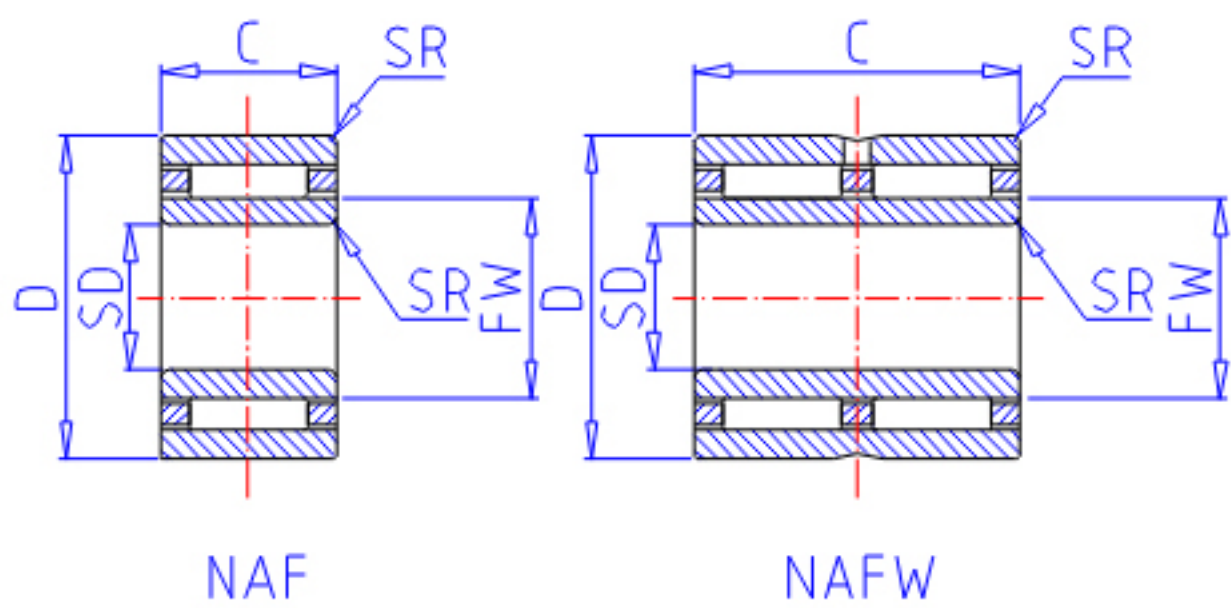

IKO NAF 61710参数

轴径	STDRT	6	mm	轴径
型号	ORDER	NAF 61710		型号
重量	MASS	13.5	g	重量
主要尺寸	SD	6	mm	内径
	FW	10	mm	内径
	D	17	mm	外径
	C	10	mm	宽度
	SR	0.3	mm	(最小)
安装尺寸	SDB	12.4	mm	-
	DA	15	mm	(最大)
	SDAMIN	8	mm	(最小)
	SDAMAX	9.7	mm	(最大)
	DB	10.4	mm	-
基本额定载荷	CR	4160	N	动载荷
	COR	4550	N	静载荷
搭配内圈	IR	LRT 61010		搭配内圈

IKO NAF 61710图片