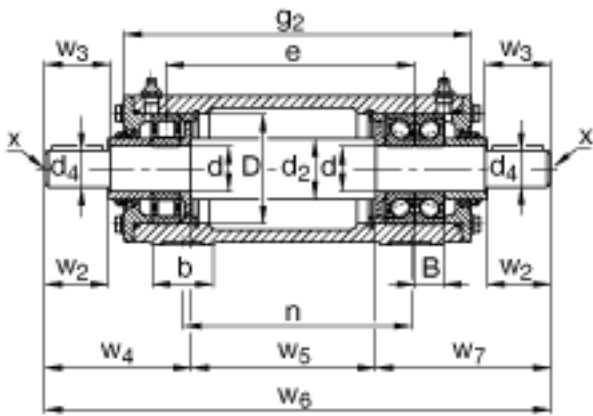

FAG VRE312-C参数

尺寸	d	60	mm	-
	a	260	mm	-
	h₁	162	mm	-
	g₂	457	mm	-
	B	31	mm	-
	b	70	mm	-
	c	25	mm	-
	D	130	mm	-
	d₂	70	mm	-
	d₄	48	mm	-
	e	370.5	mm	-
	h	80	mm	-
	m	210	mm	-
	n	340	mm	-
	s	M16		-
	w₂	110	mm	-
	w₃	112	mm	-
	w₄	185.5	mm	-
	w₅	304	mm	-
	w₆	706	mm	-
w₇	216.5	mm	-	
说明		NU312-E-TVP2		型号, 轴承, 左侧
		2 x 7312-B-TVP		型号, 轴承, 右侧
		VR312-C		轴承座
		VRW312-C		轴, 完全
重量	m₁	31700	g	质量, 轴承座
	m₂	53800	g	质量, 单元
说明		VRE3		型号, 轴承单元系列

FAG VRE312-C图片

参考资料: <http://www.sozhou.com/p/8439622b.html>