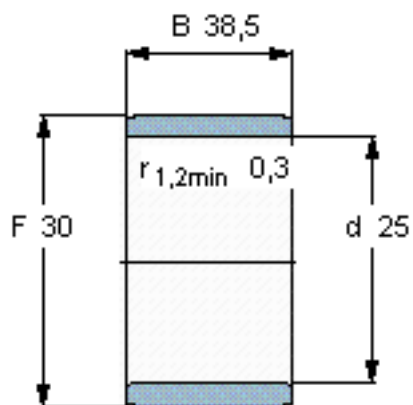

SKF IR 25x30x38.5参数

主要尺寸	d	25	mm	-
	F	30	mm	-
	B	38.5	mm	-
	最小	0.3	mm	-
重量	重量	64	g	-
型号	型号	IR 25x30x38.5	-	-

SKF IR 25x30x38.5图片

参考资料:<http://www.sozhou.com/p/8454f6a5.html>