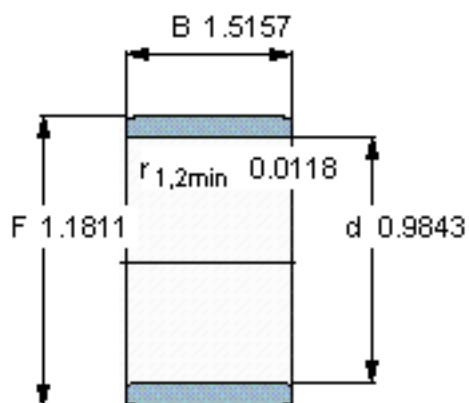

SKF IR 25x30x38.5参数

主要尺寸	d	25	mm	-
	F	30	mm	-
	B	38.5	mm	-
	最小	0.3	mm	-
重量	重量	64	g	-
型号	型号	IR 25x30x38.5	-	-

SKF IR 25x30x38.5图片

参考资料:<http://www.sozhou.com/p/8454f6a5.html>