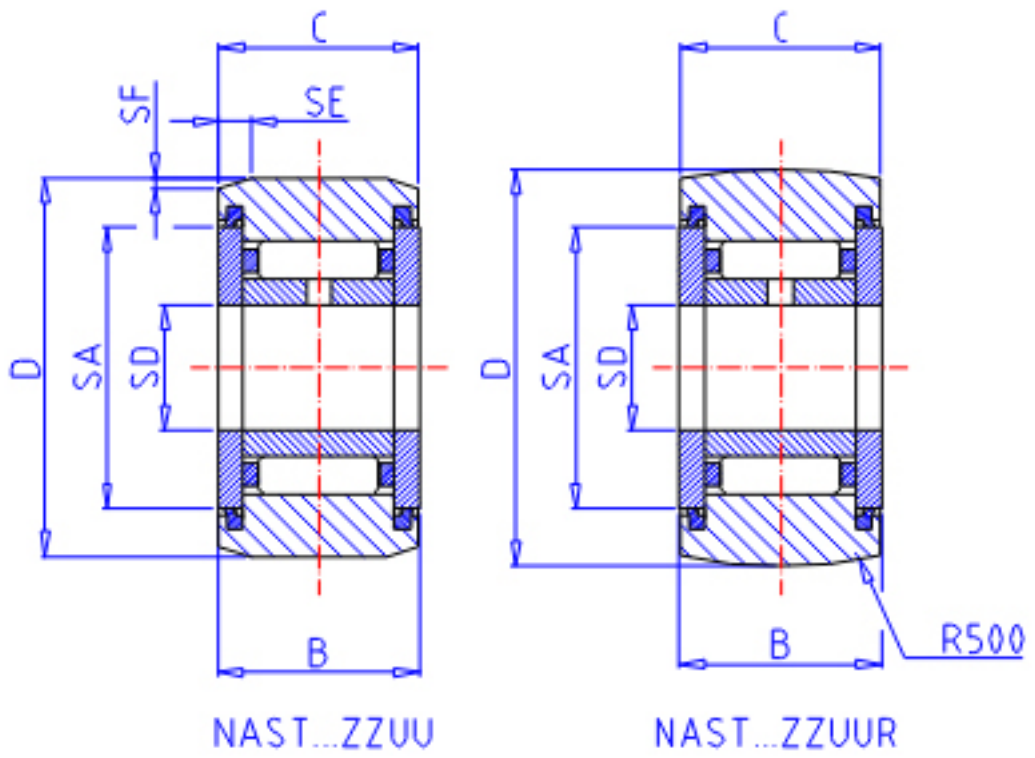

IKO NAST 12ZZUU参数

轴径	STDRT	12	mm	轴径
型号	ORDER	NAST 12ZZUU		型号
重量	MASS	75.0	g	重量
主要尺寸	SD	12	mm	内径
	D	32	mm	外径
	B	16	mm	宽度
	C	15.8	mm	宽度
	SA	25.5	mm	-
	SE	2.5	mm	-
	SF	0.8	mm	-
基本额定载荷	CR	10500	N	动载荷
	COR	10900	N	静载荷

IKO NAST 12ZZUU图片

参考资料:<http://www.sozhou.com/p/84569337.html>