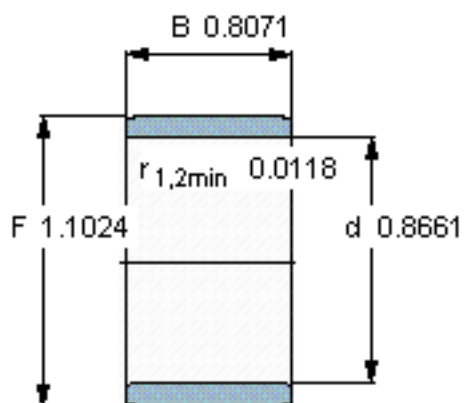

SKF IR 22x28x20.5参数

主要尺寸	d	22	mm	-
	F	28	mm	-
	B	20.5	mm	-
	最小	0.3	mm	-
重量	重量	36	g	-
型号	型号	IR 22x28x20.5	-	-

SKF IR 22x28x20.5图片

参考资料:<http://www.sozhou.com/p/84612083.html>