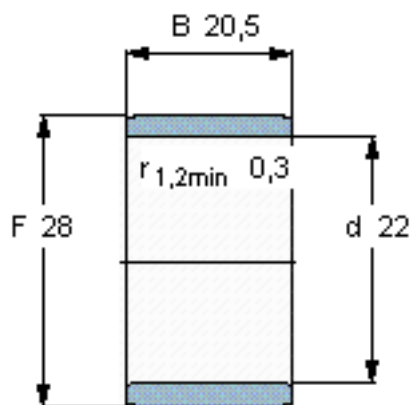

SKF IR 22x28x20.5参数

主要尺寸	d	22	mm	-
	F	28	mm	-
	B	20.5	mm	-
	最小	0.3	mm	-
重量	重量	36	g	-
型号	型号	IR 22x28x20.5	-	-

SKF IR 22x28x20.5图片

参考资料:<http://www.sozhou.com/p/84612083.html>