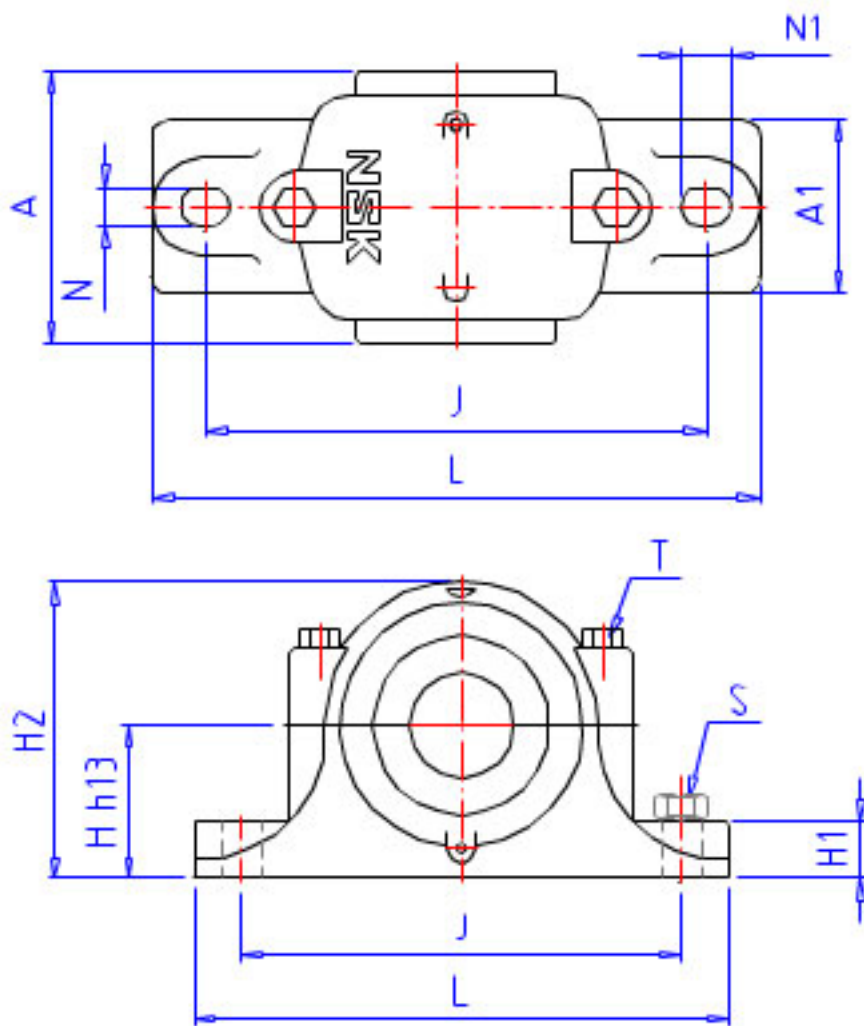

参考资料:<http://www.sozhou.com/p/846e067c.html>