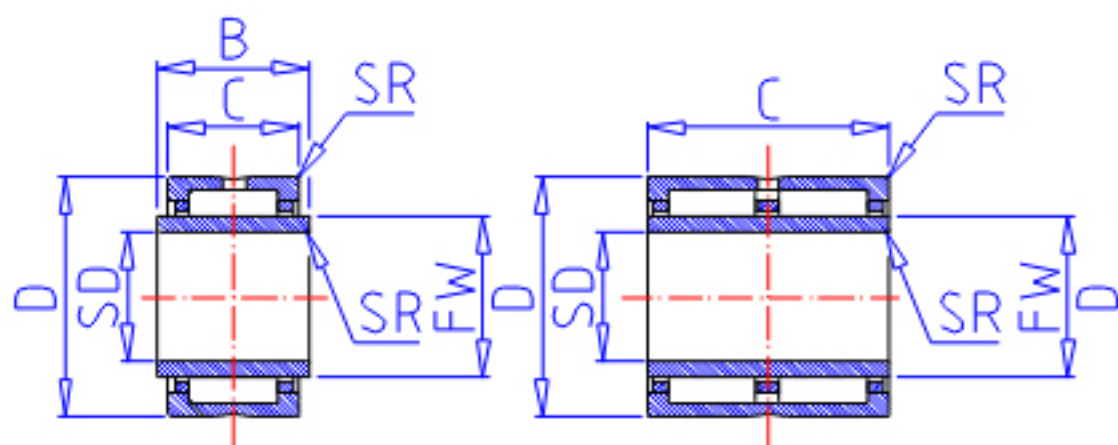

IKO GTRI 10013550参数

轴径	STDRT	100	mm	轴径
型号	ORDER	GTRI 10013550		型号
重量	MASS	2200.0	g	重量
主要尺寸	SD	100	mm	内径
	D	135	mm	外径
	C	50	mm	宽度
	B	50.500	mm	宽度
	SR	1.5	mm	(最小)
	FW	110	mm	内径
	S	0.000	mm	-
安装尺寸	SDAMIN	108.0	mm	(最小)
	SDAMAX	108.5	mm	(最大)
	DA	127.0	mm	(最大)
基本额定载荷	CR	245000	N	动载荷
	COR	603000	N	静载荷
搭配内圈	IR	LRTZ 10011050		搭配内圈

IKO GTRI 10013550图片

NA 48, NA49
TAFI, TRI
NA 69 (SD $\leq$ 30)

NA 69