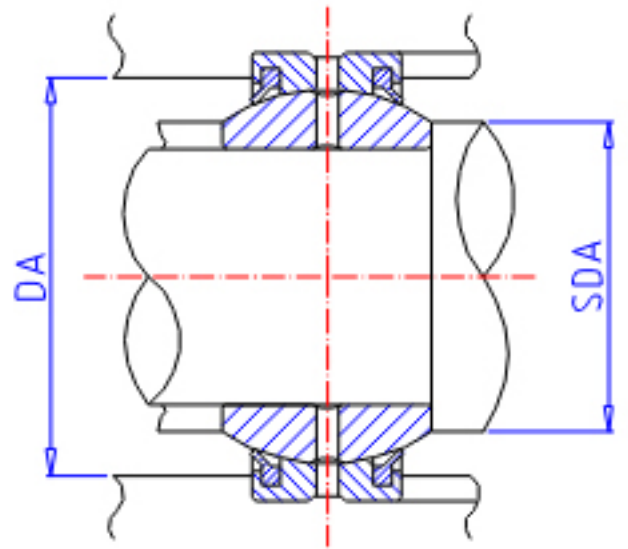

IKO GE 100ES-2RS参数

轴径	STDRT	100	mm	轴径
型号	ORDER	GE 100ES-2RS		型号
重量	MASS	4430	g	重量
主要尺寸	SD	100	mm	内径
	D	150	mm	外径
	B	70	mm	宽度
	C	55	mm	宽度
	SDK	130.0	mm	-
	SR1	1.0	mm	(最小)
	SR2	1.0	mm	(最小)
安装尺寸	SDAMIN	105.5	mm	(最小)
	SDAMAX	109.5	mm	(最大)
	DAMAX	144.5	mm	(最大)
	DAMIN	127.0	mm	(最小)
动态负载容量	CD	701000	N	动态负载容量
静态负载容量	CS	4210000	N	静态负载容量
容许倾斜角度	ALP	5		容许倾斜角度

IKO GE 100ES-2RS图片

参考资料:<http://www.sozhou.com/p/84955c7c.html>