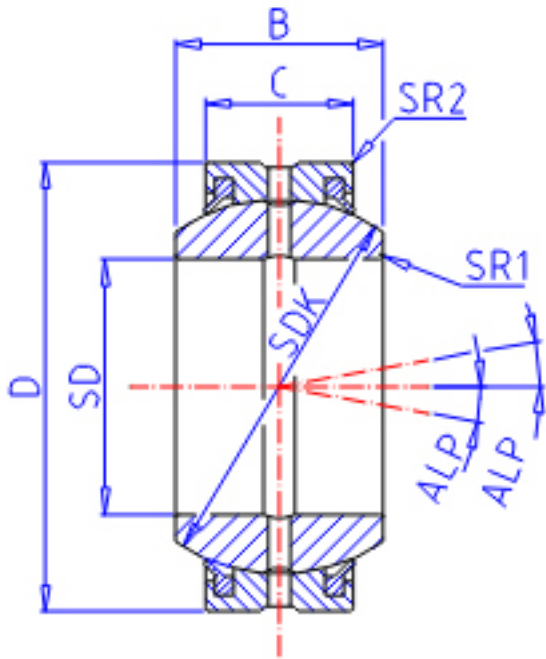

IKO GE 100ES-2RS参数

轴径	STDRT	100	mm	轴径
型号	ORDER	GE 100ES-2RS		型号
重量	MASS	4430	g	重量
主要尺寸	SD	100	mm	内径
	D	150	mm	外径
	B	70	mm	宽度
	C	55	mm	宽度
	SDK	130.0	mm	-
	SR1	1.0	mm	(最小)
	SR2	1.0	mm	(最小)
安装尺寸	SDAMIN	105.5	mm	(最小)
	SDAMAX	109.5	mm	(最大)
	DAMAX	144.5	mm	(最大)
	DAMIN	127.0	mm	(最小)
动态负载容量	CD	701000	N	动态负载容量
静态负载容量	CS	4210000	N	静态负载容量
容许倾斜角度	ALP	5		容许倾斜角度

IKO GE 100ES-2RS图片

参考资料:<http://www.sozhou.com/p/84955c7c.html>