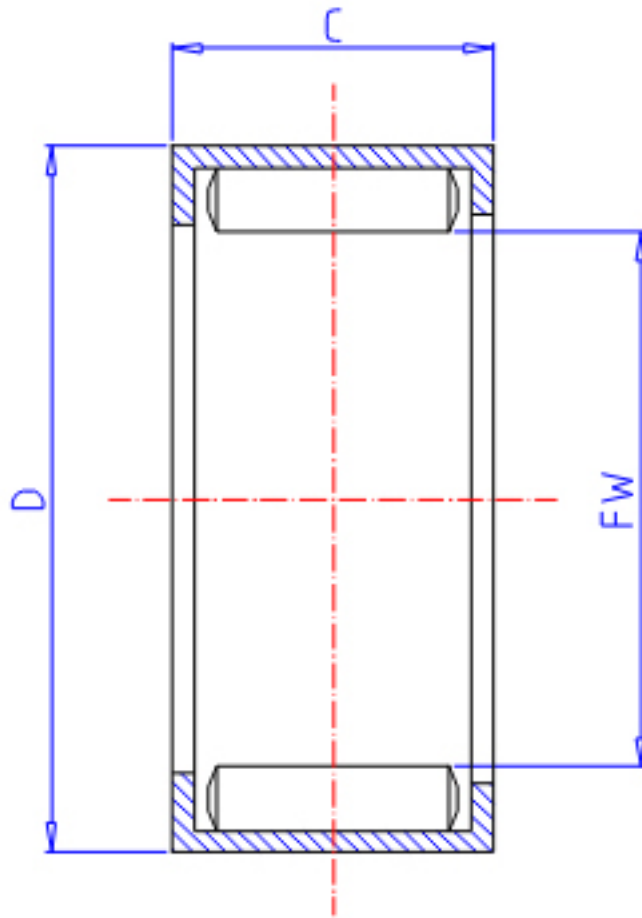

IKO YT 3220参数

轴径	STDRT	32	mm	轴径
型号	ORDER	YT 3220		型号
重量	MASS	71.50	g	重量
主要尺寸	FW	32	mm	内径
	D	42	mm	外径
	C	20	mm	宽度
基本额定载荷	CR	39900	N	动载荷
	COR	70100	N	静载荷

IKO YT 3220图片

参考资料:<http://www.sozhou.com/p/84b76090.html>