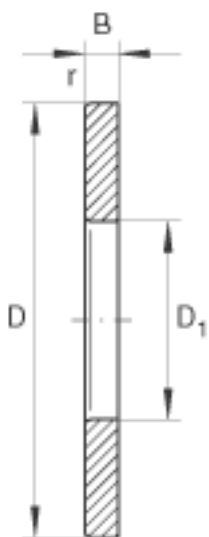

INA GS81248参数

尺寸	D_1	244	mm	-
	B	23	mm	-
	r_{min}	2.1	mm	-
重量	m	8150	g	质量
尺寸	D	340	mm	-

INA GS81248图片

参考资料:<http://www.sozhou.com/p/84d8b54a.html>