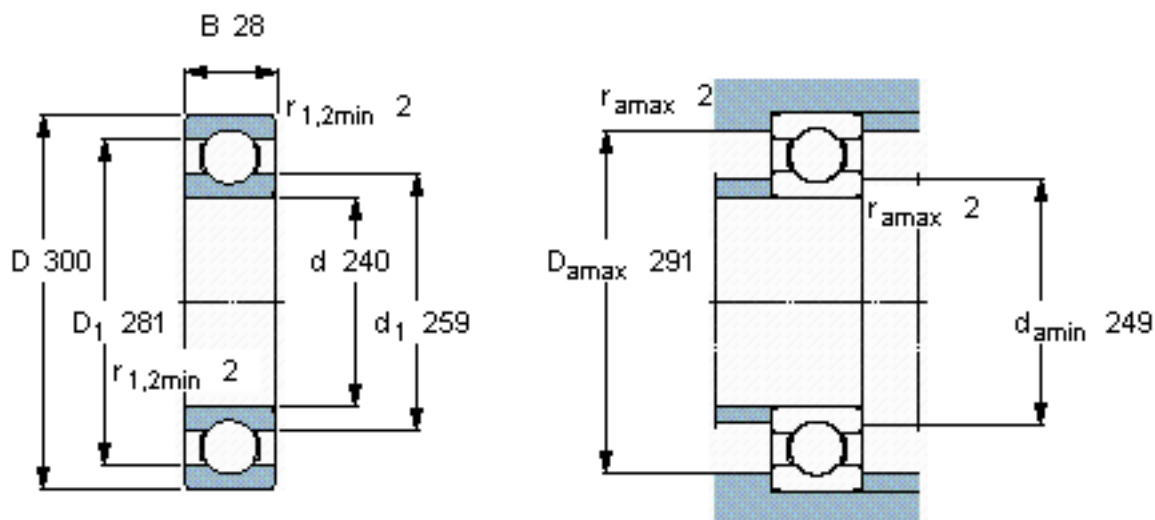

SKF 61848/W64参数

主要尺寸	d	240	mm	-
	D	300	mm	-
	B	28	mm	-
基本额定载荷	C	108000	N	动载荷
	C_0	150000	N	静载荷
疲劳载荷极限	P_u	3800	N	-
极限转速	极限转速	1100	r/min	-
重量	重量	4500	g	-
型号	* SKF 探索者轴承	61848/W64	-	-

SKF 61848/W64图片

计算系数

k_r 0,015