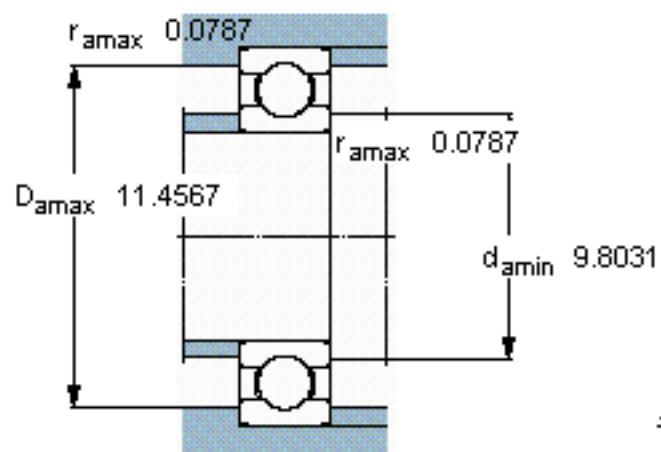

计算系数

k_r 0,015

f_0 17