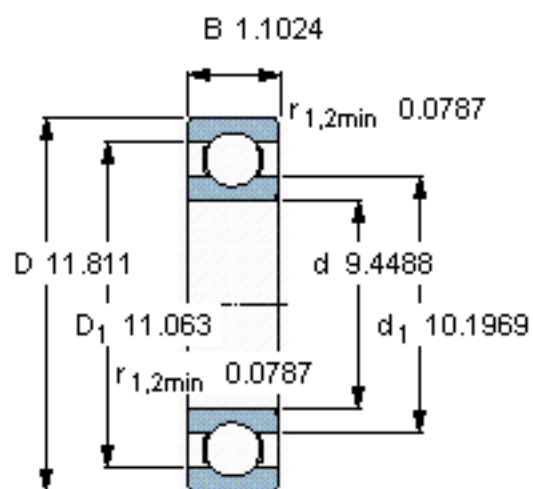

计算系数

k_r 0,015

f_0 17