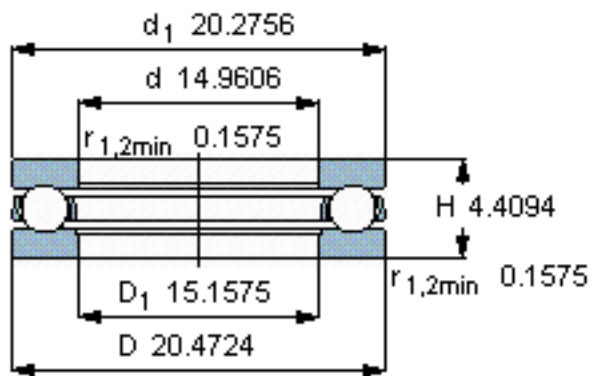

SKF 51276 F参数

主要尺寸	d	380	mm	-
	D	520	mm	-
	H	112	mm	-
基本额定载荷	C	728000	N	动载荷
	C_0	4150000	N	静载荷
疲劳载荷极限	P_u	72000	N	-
最小载荷系数	A	900	-	-
额定转速	额定转度	500	r/min	-
	极限转速	700	r/min	-
重量	重量	73000	g	-
型号	型号	51276 F	-	-

SKF 51276 F图片

参考资料: <http://www.sozhou.com/p/8519446a.html>