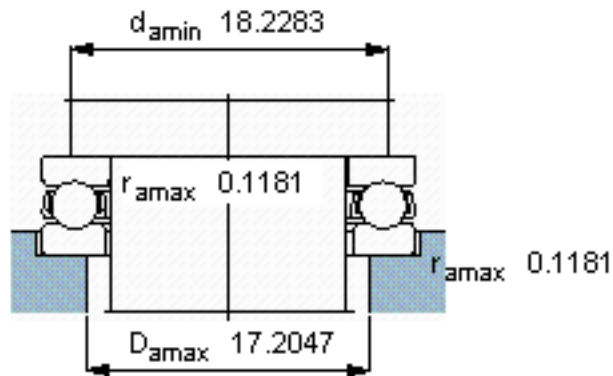

SKF 51276 F参数

主要尺寸	d	380	mm	-
	D	520	mm	-
	H	112	mm	-
基本额定载荷	C	728000	N	动载荷
	C_0	4150000	N	静载荷
疲劳载荷极限	P_u	72000	N	-
最小载荷系数	A	900	-	-
额定转速	额定转度	500	r/min	-
	极限转速	700	r/min	-
重量	重量	73000	g	-
型号	型号	51276 F	-	-

SKF 51276 F图片

参考资料: <http://www.sozhou.com/p/8519446a.html>