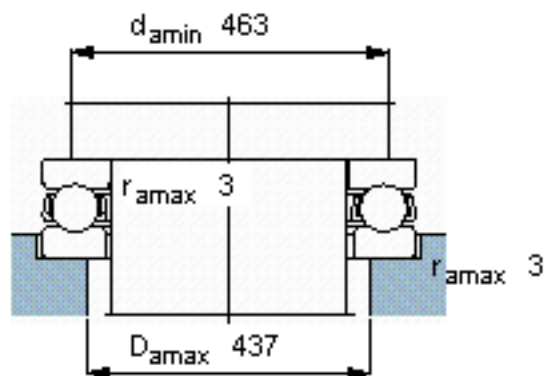

SKF 51276 F参数

主要尺寸	d	380	mm	-
	D	520	mm	-
	H	112	mm	-
基本额定载荷	C	728000	N	动载荷
	C_0	4150000	N	静载荷
疲劳载荷极限	P_u	72000	N	-
最小载荷系数	A	900	-	-
额定转速	额定转度	500	r/min	-
	极限转速	700	r/min	-
重量	重量	73000	g	-
型号	型号	51276 F	-	-

SKF 51276 F图片

参考资料: <http://www.sozhou.com/p/8519446a.html>