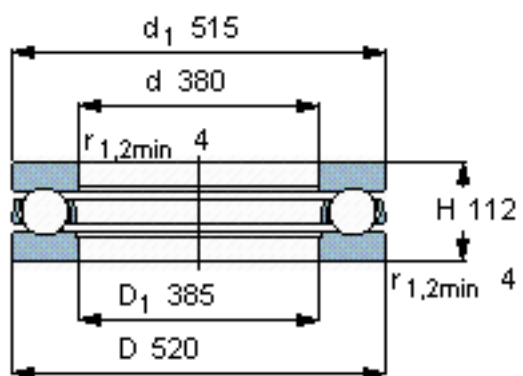

SKF 51276 F参数

主要尺寸	d	380	mm	-
	D	520	mm	-
	H	112	mm	-
基本额定载荷	C	728000	N	动载荷
	C_0	4150000	N	静载荷
疲劳载荷极限	P_u	72000	N	-
最小载荷系数	A	900	-	-
额定转速	额定转度	500	r/min	-
	极限转速	700	r/min	-
重量	重量	73000	g	-
型号	型号	51276 F	-	-

SKF 51276 F图片

参考资料: <http://www.sozhou.com/p/8519446a.html>