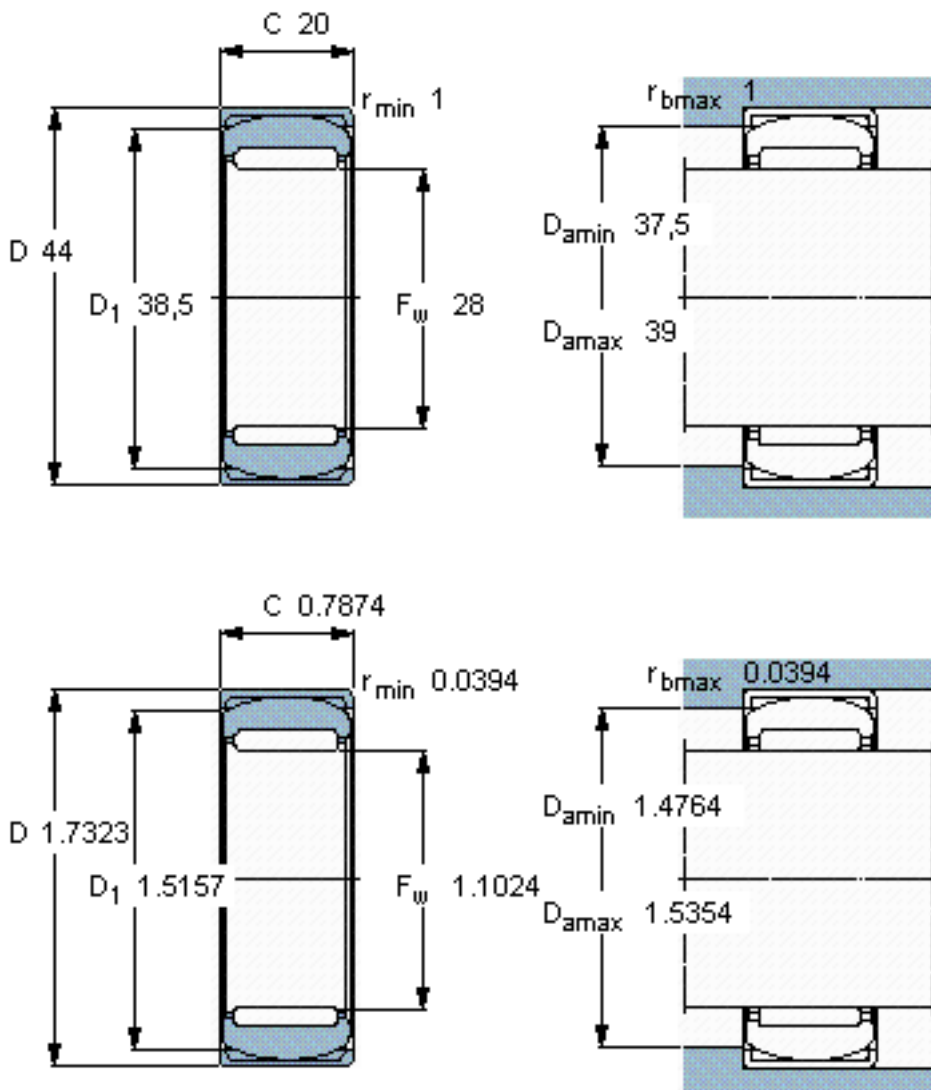

SKF RPNA 28/44参数

主要尺寸	$F_w$	28	mm	-
	D	44	mm	-
	C	20	mm	-
基本额定载荷	C	22000	N	动载荷
	$C_0$	36500	N	静载荷
疲劳载荷极限	$P_u$	4550	N	-
额定转速	参考转速	14000	r/min	-
	极限转速	16000	r/min	-
重量	重量	110	g	-
型号	型号	RPNA 28/44	-	-

SKF RPNA 28/44图片