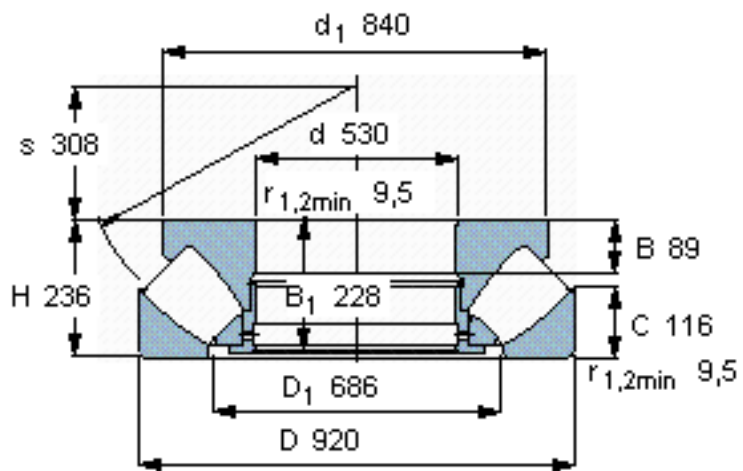

SKF 294/530 EM参数

主要尺寸	d	530	mm	-
	D	920	mm	-
	H	236	mm	-
基本额定载荷	C	10500000	N	动载荷
	C_0	44000000	N	静载荷
疲劳载荷极限	P_u	3100000	N	-
最小载荷系数	参考转速	180	-	-
额定转速	额定转度	320	r/min	-
	极限转速	630	r/min	-
重量	重量	650000	g	-
型号	* SKF 探索者轴承	294/530 EM	-	-

SKF 294/530 EM图片

参考资料:<http://www.sozhou.com/p/851fe9e2.html>