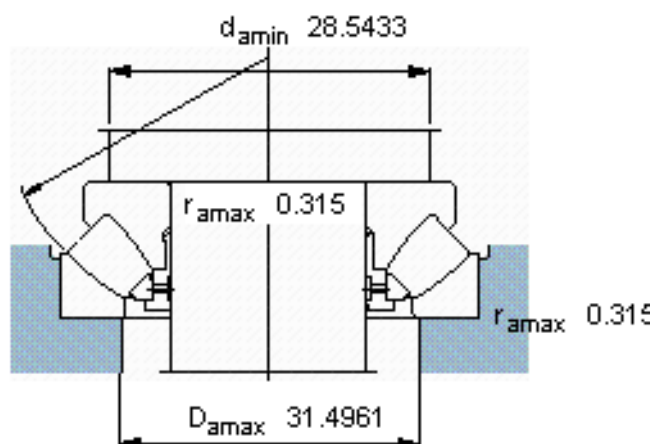

SKF 294/530 EM参数

主要尺寸	d	530	mm	-
	D	920	mm	-
	H	236	mm	-
基本额定载荷	C	10500000	N	动载荷
	C_0	44000000	N	静载荷
疲劳载荷极限	P_u	3100000	N	-
最小载荷系数	参考转速	180	-	-
额定转速	额定转度	320	r/min	-
	极限转速	630	r/min	-
重量	重量	650000	g	-
型号	* SKF 探索者轴承	294/530 EM	-	-

SKF 294/530 EM图片