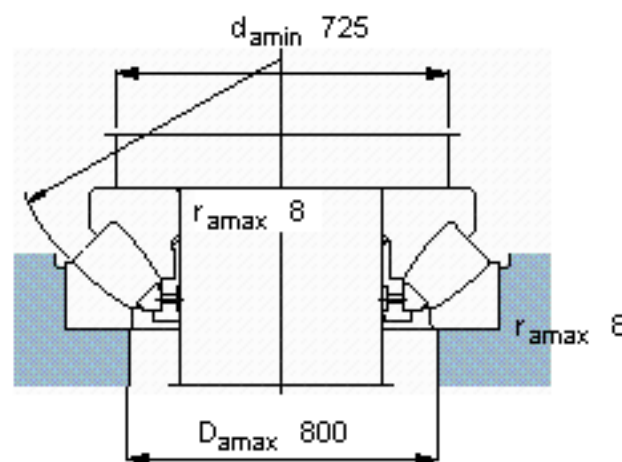

SKF 294/530 EM参数

主要尺寸	d	530	mm	-
	D	920	mm	-
	H	236	mm	-
基本额定载荷	C	10500000	N	动载荷
	C_0	44000000	N	静载荷
疲劳载荷极限	P_u	3100000	N	-
最小载荷系数	参考转速	180	-	-
额定转速	额定转度	320	r/min	-
	极限转速	630	r/min	-
重量	重量	650000	g	-
型号	* SKF 探索者轴承	294/530 EM	-	-

SKF 294/530 EM图片

参考资料:<http://www.sozhou.com/p/851fe9e2.html>