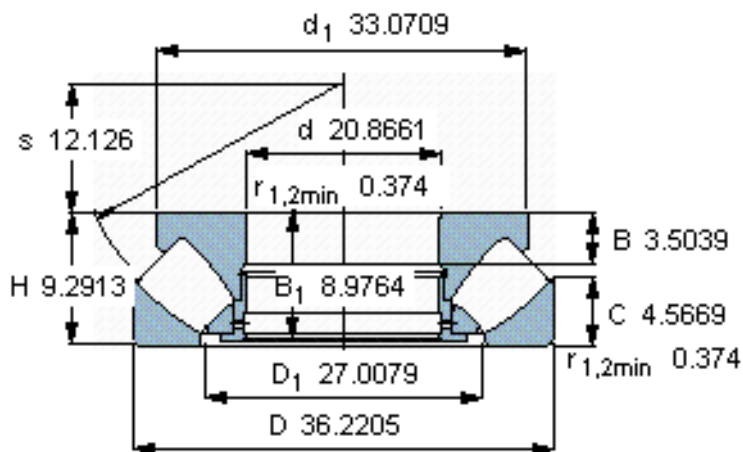

SKF 294/530 EM参数

主要尺寸	d	530	mm	-
	D	920	mm	-
	H	236	mm	-
基本额定载荷	C	10500000	N	动载荷
	C_0	44000000	N	静载荷
疲劳载荷极限	P_u	3100000	N	-
最小载荷系数	参考转速	180	-	-
额定转速	额定转度	320	r/min	-
	极限转速	630	r/min	-
重量	重量	650000	g	-
型号	* SKF 探索者轴承	294/530 EM	-	-

SKF 294/530 EM图片

参考资料:<http://www.sozhou.com/p/851fe9e2.html>