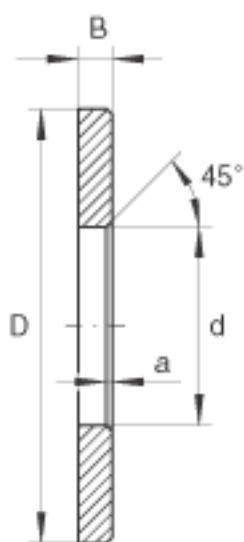

INA LS6590参数

尺寸	d	65	mm	-
	D	90	mm	-
	B	5.25	mm	-
	a_{min}	1	mm	-
重量	m	110	g	质量

INA LS6590图片

参考资料:<http://www.sozhou.com/p/857cdb8b.html>