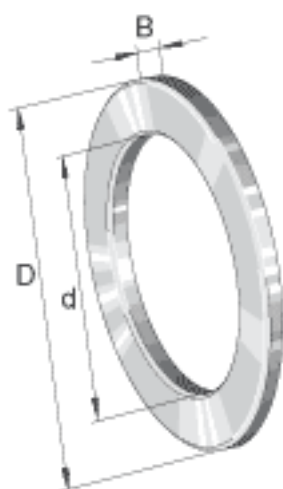

INA LS6590参数

尺寸	d	65	mm	-
	D	90	mm	-
	B	5.25	mm	-
	a_{min}	1	mm	-
重量	m	110	g	质量

INA LS6590图片

参考资料:<http://www.sozhou.com/p/857cdb8b.html>