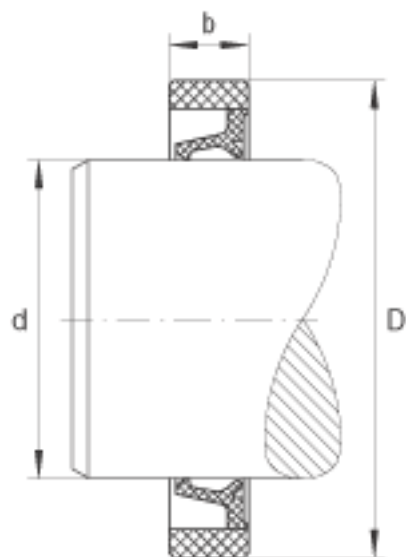

INA SD14X22X3参数

尺寸	d	14	mm	-
	D	22	mm	-
	b	3	mm	公差: +0,1 / -0,2
重量	m	0.7	g	质量

INA SD14X22X3图片

参考资料:<http://www.sozhou.com/p/859e2376.html>