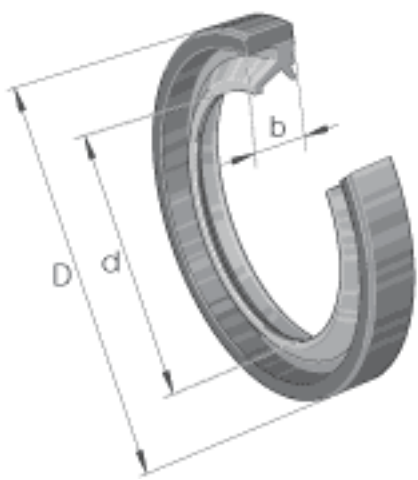

INA SD14X22X3参数

尺寸	d	14	mm	-
	D	22	mm	-
	b	3	mm	公差: +0,1 / -0,2
重量	m	0.7	g	质量

INA SD14X22X3图片

参考资料:<http://www.sozhou.com/p/859e2376.html>