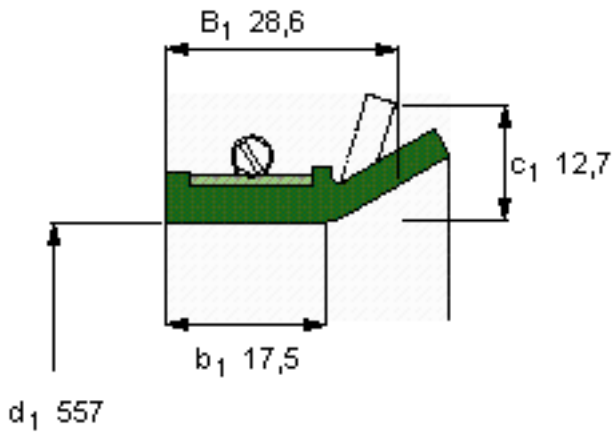

SKF 524211参数

主要尺寸	$d_1$	557	mm	-
	$B_1$	28.6	mm	-
	$b_1$	17.5	mm	-
说明	设计	CT1	-	-
	密封唇材料	R	-	-
	型号	524211	-	-
	美国图纸编号	524211	-	-

SKF 524211图片

参考资料:<http://www.sozhou.com/p/85aa1824.html>