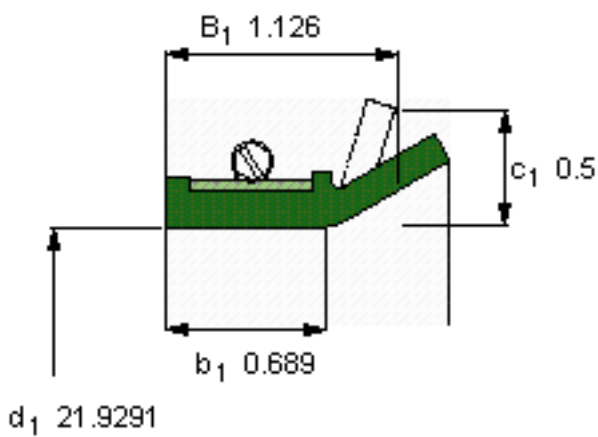

SKF 524211参数

主要尺寸	$d_1$	557	mm	-
	$B_1$	28.6	mm	-
	$b_1$	17.5	mm	-
说明	设计	CT1	-	-
	密封唇材料	R	-	-
	型号	524211	-	-
	美国图纸编号	524211	-	-

SKF 524211图片

参考资料:<http://www.sozhou.com/p/85aa1824.html>