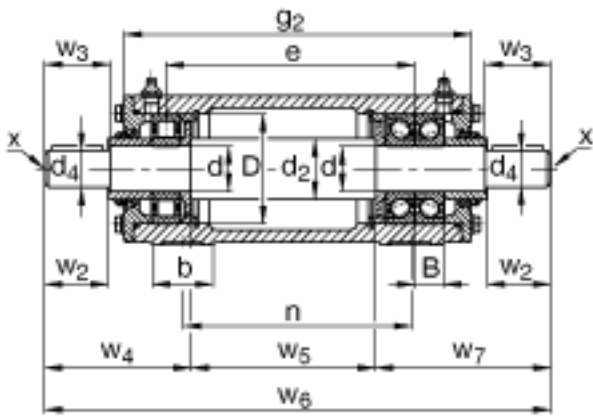

FAG VRE316-C参数

尺寸	d	80	mm	-
	a	320	mm	-
	h ₁	217	mm	-
	g ₂	550	mm	-
	B	39	mm	-
	b	80	mm	-
	c	30	mm	-
	D	170	mm	-
	d ₂	95	mm	-
	d ₄	70	mm	-
	e	449.5	mm	-
	h	112	mm	-
	m	260	mm	-
	n	420	mm	-
	s	M16		-
	w ₂	140	mm	-
	w ₃	143	mm	-
	w ₄	227.5	mm	-
	w ₅	367	mm	-
	w ₆	861	mm	-
w ₇	266.5	mm	-	
说明		NU316-E-TVP2		型号, 轴承, 左侧
		2 x 7316-B-TVP		型号, 轴承, 右侧
		VR316-C		轴承座
		VRW316-C		轴, 完全
重量	m ₁	45000	g	质量, 轴承座
	m ₂	96200	g	质量, 单元
说明		VRE3		型号, 轴承单元系列

FAG VRE316-C图片

参考资料:<http://www.sozhou.com/p/85b2a4cb.html>