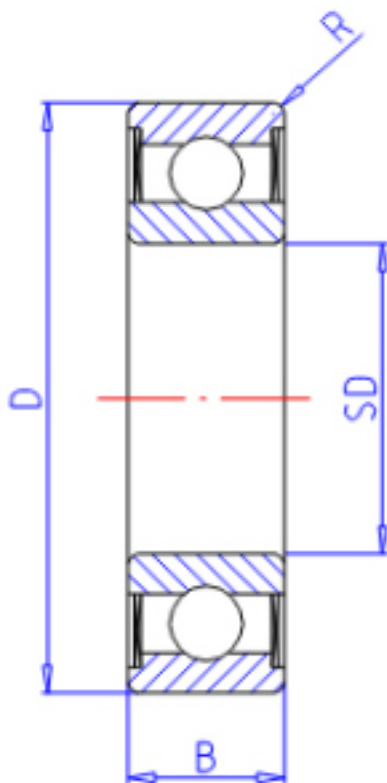

KOYO 6920-1ZZ参数

主要尺寸	SD	100	mm	内径
	D	140	mm	外径
	B	20	mm	宽度
	R	1.1	mm	(最小)
型号	ORDER	6920-1ZZ		型号
基本额定载荷	C	45000	N	动载荷
	C0	41900	N	静载荷
极限转速	NG	4500	1/min	脂润滑

KOYO 6920-1ZZ图片

参考资料: <http://www.sozhou.com/p/85cdd126.html>