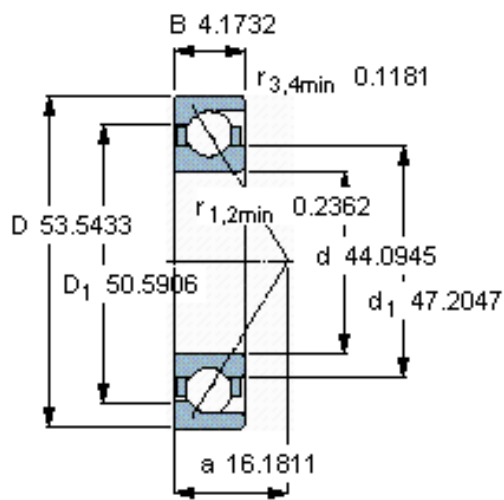

SKF 718/1120 AMB参数

主要尺寸	d	1120	mm	-
	D	1360	mm	-
	B	106	mm	-
基本额定载荷	C	1060000	N	动载荷
	C_0	3750000	N	静载荷
疲劳载荷极限	P_u	45000	N	-
额定转速	参考转速	340	r/min	-
	极限转速	360	r/min	-
重量	重量	320000	g	-
型号	* SKF 探索者轴承	718/1120 AMB	-	-

SKF 718/1120 AMB图片

参考资料:<http://www.sozhou.com/p/863ccdb0.html>

计算系数

- k_r 0,08
- k_a 0,3
- e 0,8
- X 0,39
- Y 0,76
- Y_0 0,33