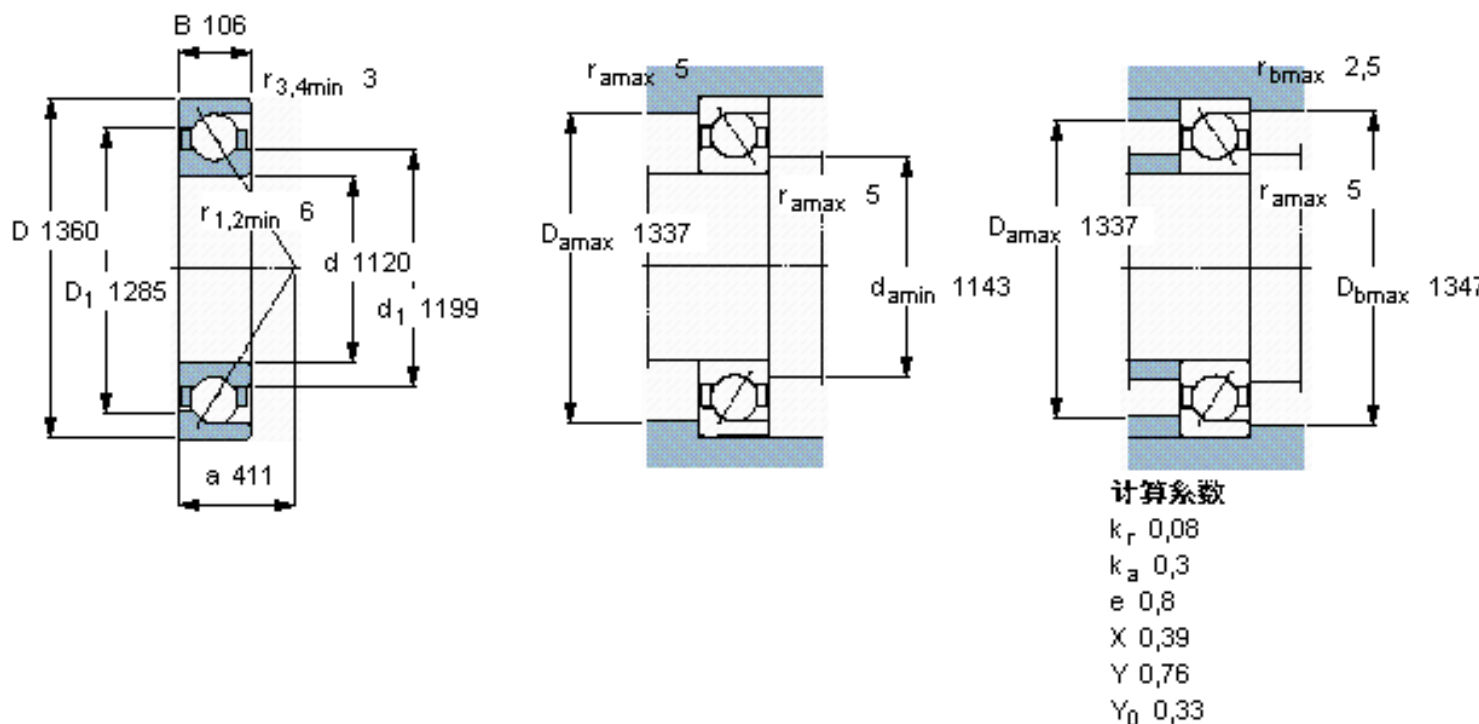

SKF 718/1120 AMB参数

主要尺寸	d	1120	mm	-
	D	1360	mm	-
	B	106	mm	-
基本额定载荷	C	1060000	N	动载荷
	C_0	3750000	N	静载荷
疲劳载荷极限	P_u	45000	N	-
额定转速	参考转速	340	r/min	-
	极限转速	360	r/min	-
重量	重量	320000	g	-
型号	* SKF 探索者轴承	718/1120 AMB	-	-

SKF 718/1120 AMB图片

参考资料:<http://www.sozhou.com/p/863ccdb0.html>

计算系数

- k_r 0,08
- k_a 0,3
- e 0,8
- X 0,39
- Y 0,76
- Y_0 0,33