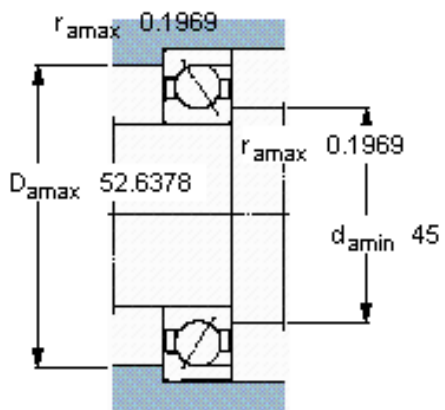

SKF 718/1120 AMB参数

主要尺寸	d	1120	mm	-
	D	1360	mm	-
	B	106	mm	-
基本额定载荷	C	1060000	N	动载荷
	C_0	3750000	N	静载荷
疲劳载荷极限	P_u	45000	N	-
额定转速	参考转速	340	r/min	-
	极限转速	360	r/min	-
重量	重量	320000	g	-
型号	* SKF 探索者轴承	718/1120 AMB	-	-

SKF 718/1120 AMB图片

参考资料:<http://www.sozhou.com/p/863ccdb0.html>

计算系数

- k_r 0,08
- k_a 0,3
- e 0,8
- X 0,39
- Y 0,76
- Y_0 0,33