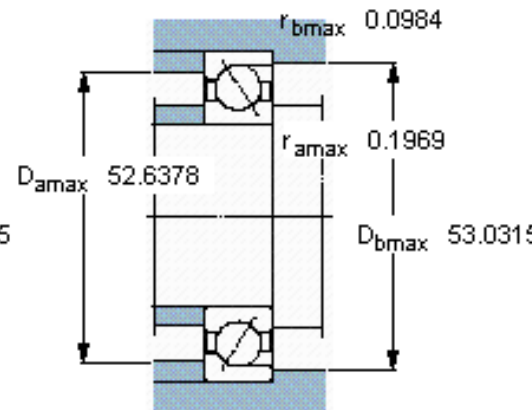

SKF 718/1120 AMB参数

主要尺寸	d	1120	mm	-
	D	1360	mm	-
	B	106	mm	-
基本额定载荷	C	1060000	N	动载荷
	C_0	3750000	N	静载荷
疲劳载荷极限	P_u	45000	N	-
额定转速	参考转速	340	r/min	-
	极限转速	360	r/min	-
重量	重量	320000	g	-
型号	* SKF 探索者轴承	718/1120 AMB	-	-

SKF 718/1120 AMB图片

参考资料:<http://www.sozhou.com/p/863ccdb0.html>

计算系数

- k_r 0,08
- k_a 0,3
- e 0,8
- X 0,39
- Y 0,76
- Y_0 0,33