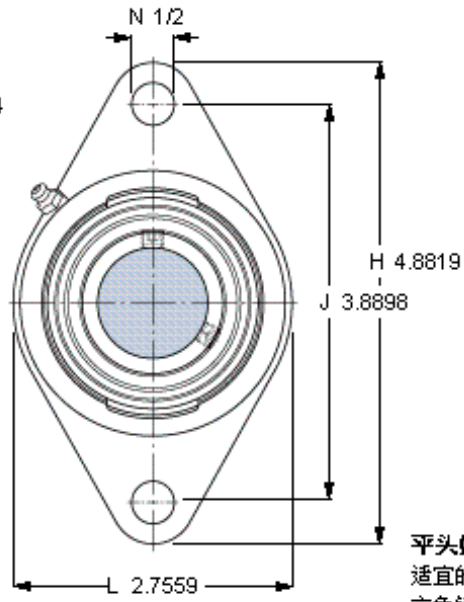

SKF FYT 7/8 TF参数

主要尺寸	d	22.225	mm	-
	A ₁	30	mm	-
	J	98.8	mm	-
	L	70	mm	-
	T	38.8	mm	-
基本额定载荷	C	14000	N	动载荷
	C ₀	7800	N	静载荷
极限转速	带h6轴公差	7000	r/min	-
重量	重量	660	g	-
型号	轴承单元	FYT 7/8 TF	-	-
	轴承座	FYT 505 U	-	-
	轴承	YAR 205-014-2F	-	-

SKF FYT 7/8 TF图片

参考资料: <http://www.sozhou.com/p/868bbb43.html>

平头螺钉
 适宜的止动环 [Nm]
 六角键销尺寸 [mm]

1/4-28x1/4
 4
 3,175