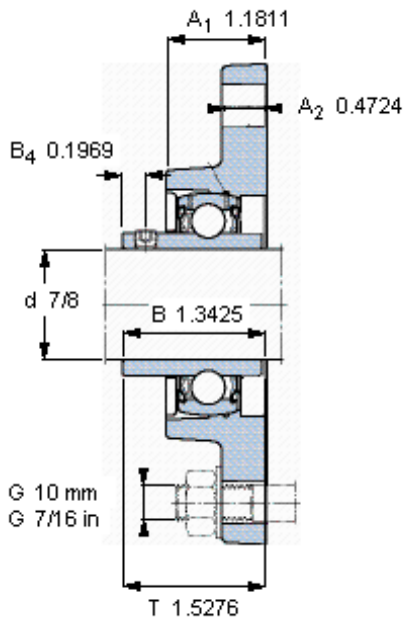

SKF FYT 7/8 TF参数

主要尺寸	d	22.225	mm	-
	A ₁	30	mm	-
	J	98.8	mm	-
	L	70	mm	-
	T	38.8	mm	-
基本额定载荷	C	14000	N	动载荷
	C ₀	7800	N	静载荷
极限转速	带h6轴公差	7000	r/min	-
重量	重量	660	g	-
型号	轴承单元	FYT 7/8 TF	-	-
	轴承座	FYT 505 U	-	-
	轴承	YAR 205-014-2F	-	-

SKF FYT 7/8 TF图片

参考资料: <http://www.sozhou.com/p/868bbb43.html>

平头螺钉
 适宜的止动环 [Nm]
 六角键销尺寸 [mm]

1/4-28x1/4
 4
 3,175