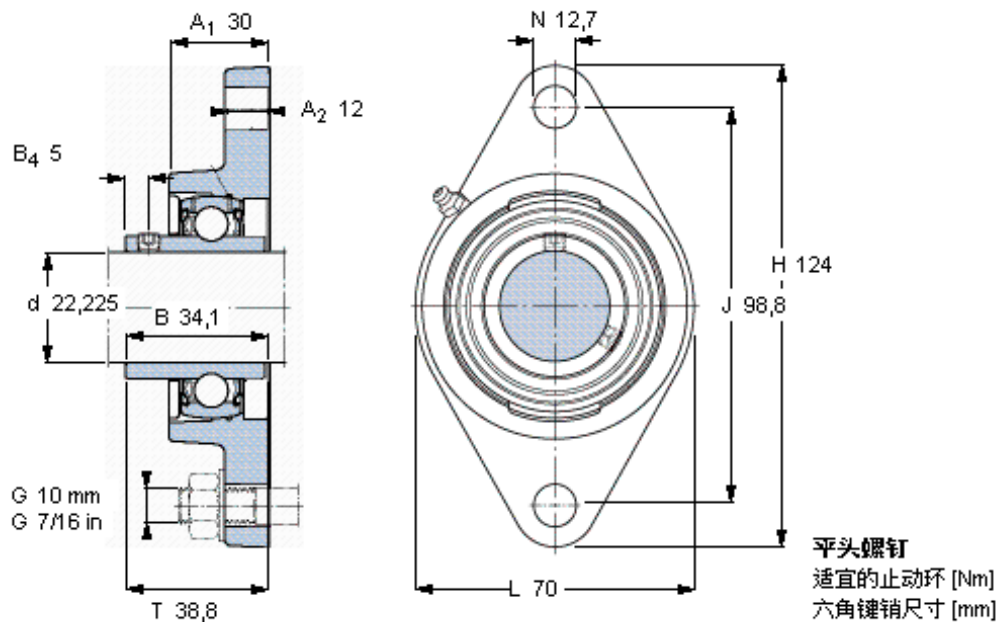

SKF FYT 7/8 TF参数

主要尺寸	d	22.225	mm	-
	A ₁	30	mm	-
	J	98.8	mm	-
	L	70	mm	-
	T	38.8	mm	-
基本额定载荷	C	14000	N	动载荷
	C ₀	7800	N	静载荷
极限转速	带h6轴公差	7000	r/min	-
重量	重量	660	g	-
型号	轴承单元	FYT 7/8 TF	-	-
	轴承座	FYT 505 U	-	-
	轴承	YAR 205-014-2F	-	-

SKF FYT 7/8 TF图片

参考资料: <http://www.sozhou.com/p/868bbb43.html>

平头螺钉
 适宜的止动环 [Nm]
 六角键销尺寸 [mm]

1/4-28x1/4
 4
 3,175