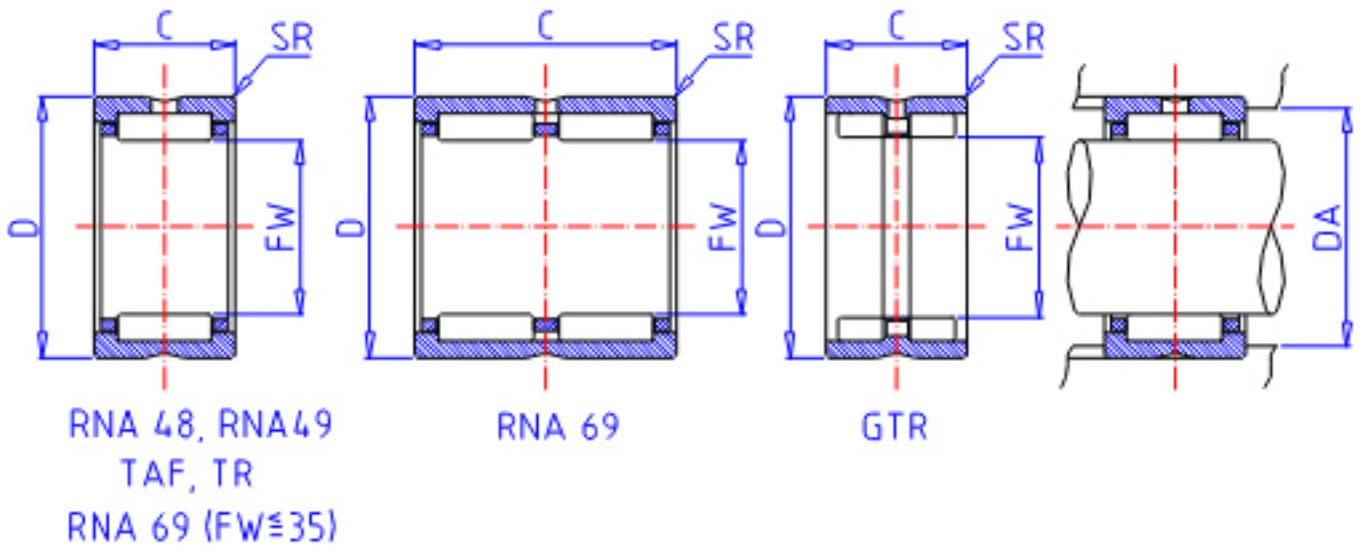

IKO RNA 4906参数

轴径	STDRT	35	mm	轴径
型号	ORDER	RNA 4906		型号
重量	MASS	72.5	g	重量
主要尺寸	FW	35	mm	内径
	D	47	mm	外径
	C	17	mm	宽度
	SR	0.3	mm	(最小)
安装尺寸	DA	45.0	mm	(最大)
基本额定载荷	CR	25200	N	动载荷
	COR	34700	N	静载荷

IKO RNA 4906图片