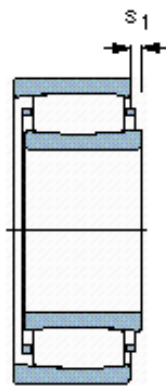

SKF C 2215 *参数

主要尺寸	d	75	mm	-
	D	130	mm	-
	B	31	mm	-
基本额定载荷	C	196000	N	动载荷
	C_0	208000	N	静载荷
疲劳载荷极限	P_u	25500	N	-
额定转速	参考转速	4800	r/min	-
	极限转速	6700	r/min	-
重量	重量	1600	g	-
型号	* SKF 探索者轴承	C 2215 *	-	-
说明	**请核查供货情况	-	-	-

SKF C 2215 *图片

轴向位移 s_1

9,6

对中误差系数 k_1

0,09

运行游隙系数 k_2

0,12

参考资料: <http://www.sozhou.com/p/86c12999.html>