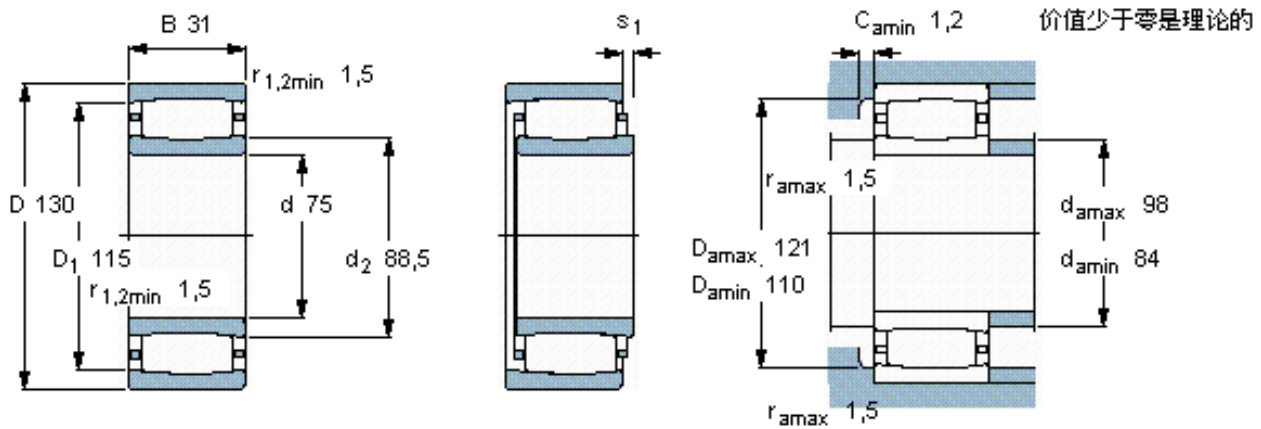

SKF C 2215 *参数

主要尺寸	d	75	mm	-
	D	130	mm	-
	B	31	mm	-
基本额定载荷	C	196000	N	动载荷
	C_0	208000	N	静载荷
疲劳载荷极限	P_u	25500	N	-
额定转速	参考转速	4800	r/min	-
	极限转速	6700	r/min	-
重量	重量	1600	g	-
型号	* SKF 探索者轴承	C 2215 *	-	-
说明	**请核查供货情况	-	-	-

SKF C 2215 *图片

轴向位移 s_1

9,6

对中误差系数 k_1

0,09

运行游隙系数 k_2

0,12

参考资料: <http://www.sozhou.com/p/86c12999.html>

轴向位移 s_1

对中误差系数 k_1

运行游隙系数 k_2

0.37

0.09

0.12