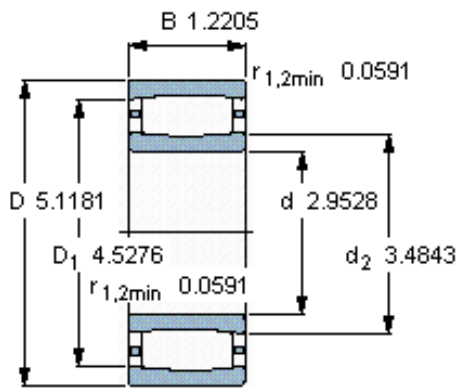

SKF C 2215 *参数

主要尺寸	d	75	mm	-
	D	130	mm	-
	B	31	mm	-
基本额定载荷	C	196000	N	动载荷
	C_0	208000	N	静载荷
疲劳载荷极限	P_u	25500	N	-
额定转速	参考转速	4800	r/min	-
	极限转速	6700	r/min	-
重量	重量	1600	g	-
型号	* SKF 探索者轴承	C 2215 *	-	-
说明	**请核查供货情况	-	-	-

SKF C 2215 *图片

轴向位移 s_1

9,6

对中误差系数 k_1

0,09

运行游隙系数 k_2

0,12

参考资料: <http://www.sozhou.com/p/86c12999.html>

轴向位移 s_1

对中误差系数 k_1

运行游隙系数 k_2

0.37

0.09

0.12