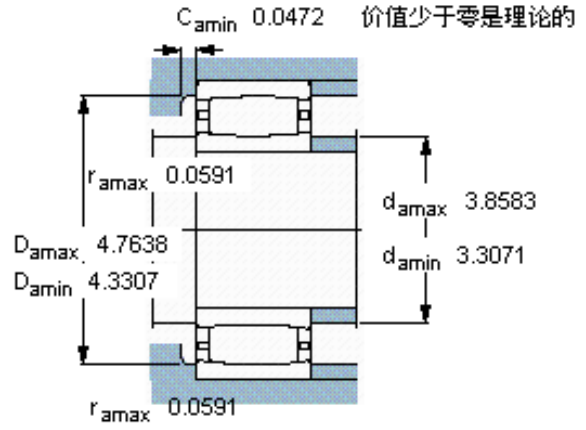

SKF C 2215 *参数

主要尺寸	d	75	mm	-
	D	130	mm	-
	B	31	mm	-
基本额定载荷	C	196000	N	动载荷
	C_0	208000	N	静载荷
疲劳载荷极限	P_u	25500	N	-
额定转速	参考转速	4800	r/min	-
	极限转速	6700	r/min	-
重量	重量	1600	g	-
型号	* SKF 探索者轴承	C 2215 *	-	-
说明	**请核查供货情况	-	-	-

SKF C 2215 *图片

轴向位移 s_1

9,6

对中误差系数 k_1

0,09

运行游隙系数 k_2

0,12

参考资料: <http://www.sozhou.com/p/86c12999.html>

轴向位移 s_1

对中误差系数 k_1

运行游隙系数 k_2

0.37

0.09

0.12