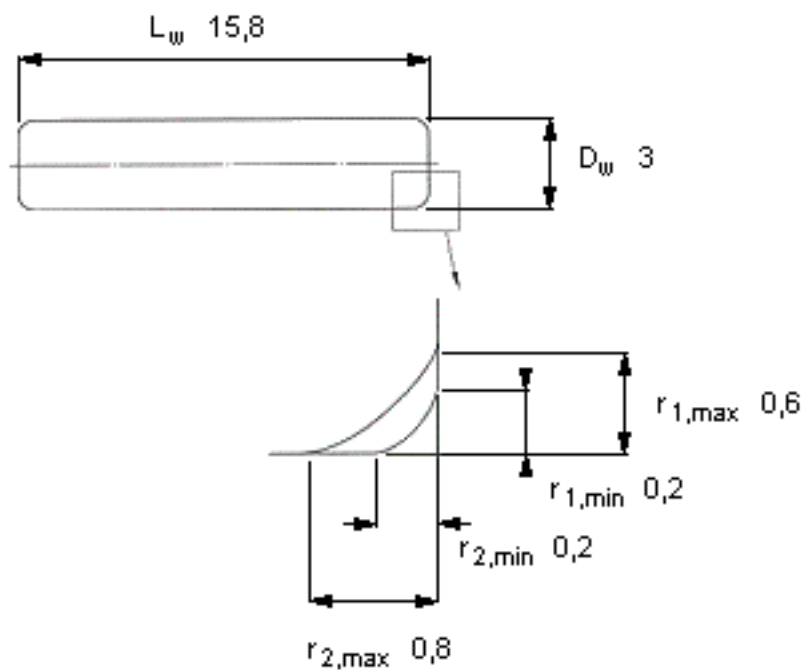

SKF RN-3x15.8 BF/G2参数

主要尺寸	D_w	3	mm	-
	L_w	15.8		-
	最小	0.2	mm	-
	最大	0.6	mm	-
	最大	0.8	mm	-
重量	重量	880	g	-
型号	型号	RN-3x15.8 BF/G2		-

SKF RN-3x15.8 BF/G2图片

参考资料:<http://www.sozhou.com/p/870652b1.html>