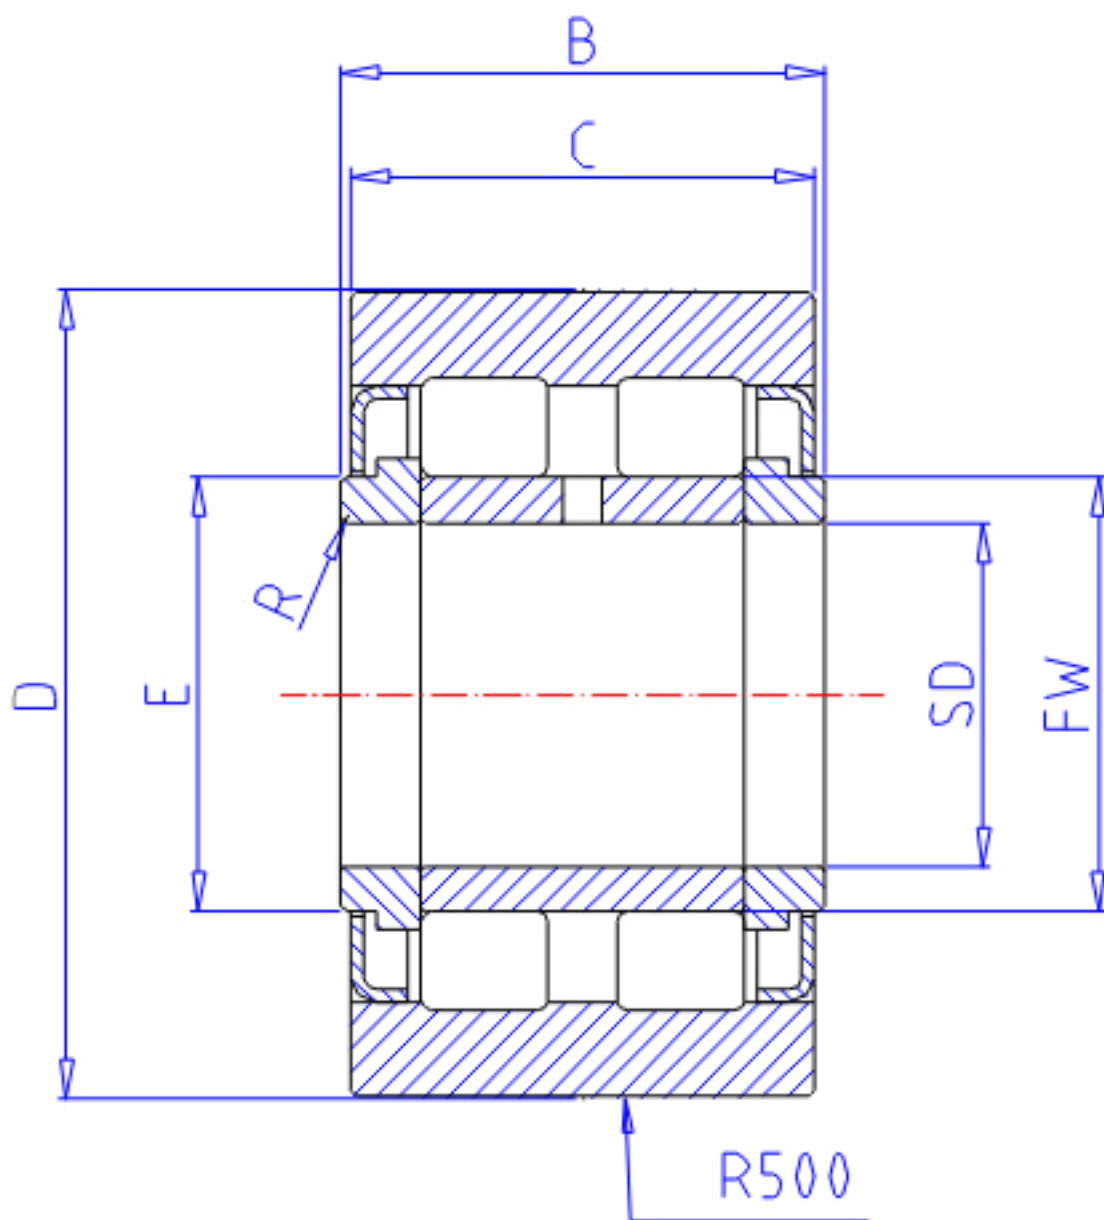

NTN NUTW206/3AS参数

型号	ORDER	NUTW206/3AS		型号
尺寸	D	62	mm	外径
	SD	30	mm	-
	B	35	mm	宽度
	C	34	mm	宽度
	E	38	mm	-
	FW	35.0	mm	-
	R	0.3	mm	-
基本额定载荷	CR	59500	N	动载荷
	COR	77000	N	静载荷
	CRF	6 050	kgf	动载荷
	CORF	7 900	kgf	静载荷
	CR2	6950	N	动载荷
	COR2	41000	N	静载荷
	CRF2	710	kgf	动载荷
	CORF2	4 200	kgf	静载荷
极限转速	LSG	2 900	r/min	脂润滑
重量	MASS	549	g	重量
尺寸	DS	62	mm	-

NTN NUTW206/3AS图片

参考资料:<http://www.sozhou.com/p/872d7882.html>