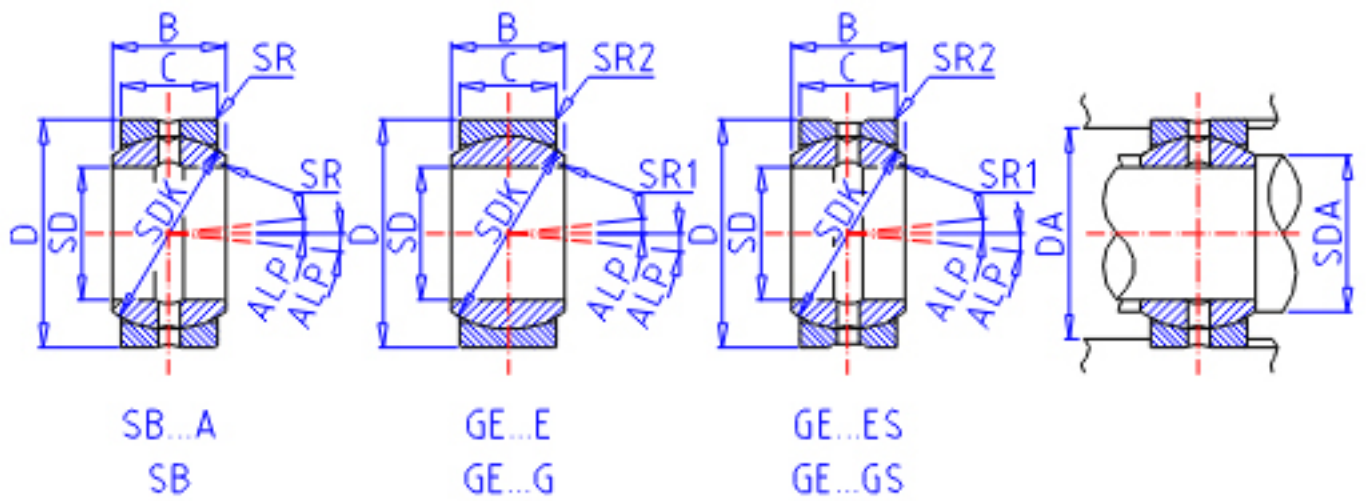

IKO GE 300ES参数

轴径	STDRT	300	mm	轴径
型号	ORDER	GE 300ES		型号
重量	MASS	76000	g	重量
主要尺寸	SD	300	mm	内径
	D	430	mm	外径
	B	165	mm	宽度
	C	120	mm	宽度
	SDK	375.0	mm	-
	SR	0.0	mm	(最小)
	SR1	1.1	mm	(最小)
	SR2	1.1	mm	(最小)
容许倾斜角度	ALP	7		容许倾斜角度
安装尺寸	SDAMIN	307.0	mm	(最小)
	SDAMAX	336.5	mm	(最大)
	DAMAX	423.0	mm	(最大)
	DAMIN	371.0	mm	(最小)
动态负载容量	CD	4410000	N	动态负载容量
静态负载容量	CS	26500000	N	静态负载容量

IKO GE 300ES图片

参考资料:<http://www.sozhou.com/p/873db4d9.html>