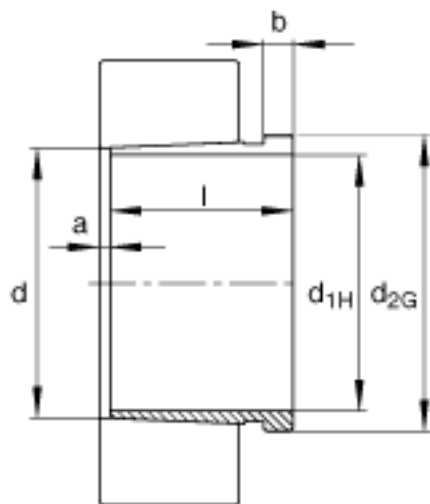

FAG AH241/1000-H参数

尺寸	d_{1H}	950	mm	-
	l	645	mm	-
	a	50	mm	-
	b	65	mm	-
	d	1000	mm	-
	d_{2G}	Tr1060x8	mm	-
	e	15	mm	-
	R_o	G1/4		-
	t	15	mm	-
说明		950	mm	轴
重量	m	502000	g	质量

FAG AH241/1000-H图片

参考资料:<http://www.sozhou.com/p/873e20a7.html>