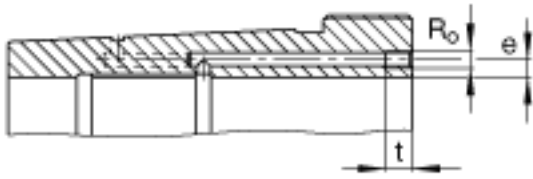

FAG AH241/1000-H参数

尺寸	d_{1H}	950	mm	-
	l	645	mm	-
	a	50	mm	-
	b	65	mm	-
	d	1000	mm	-
	d_{2G}	Tr1060x8	mm	-
	e	15	mm	-
	R_o	G1/4		-
	t	15	mm	-
说明		950	mm	轴
重量	m	502000	g	质量

FAG AH241/1000-H图片

参考资料:<http://www.sozhou.com/p/873e20a7.html>