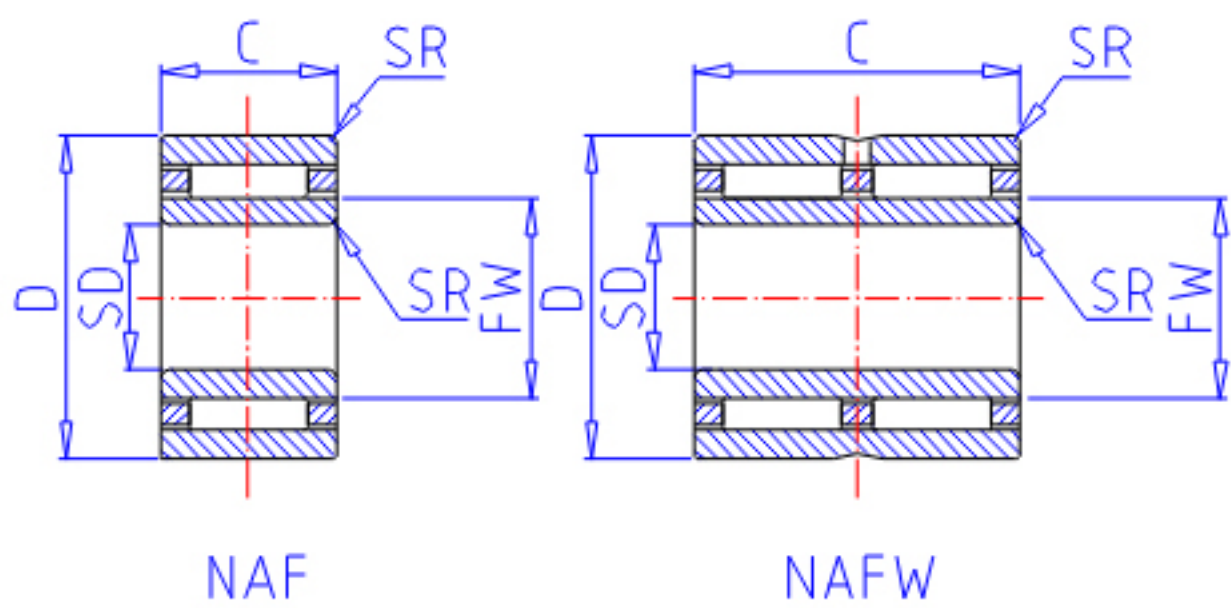

IKO NAF 203716参数

轴径	STDRT	20	mm	轴径
型号	ORDER	NAF 203716		型号
重量	MASS	79.0	g	重量
主要尺寸	SD	20	mm	内径
	FW	25	mm	内径
	D	37	mm	外径
	C	16	mm	宽度
安装尺寸	SR	0.3	mm	(最小)
	SDB	30.4	mm	-
	DA	35	mm	(最大)
	SDAMIN	22	mm	(最小)
	SDAMAX	24.0	mm	(最大)
	DB	25.6	mm	-
基本额定载荷	CR	19400	N	动载荷
	COR	24500	N	静载荷
搭配内圈	IR	LRT 202516		搭配内圈

IKO NAF 203716图片