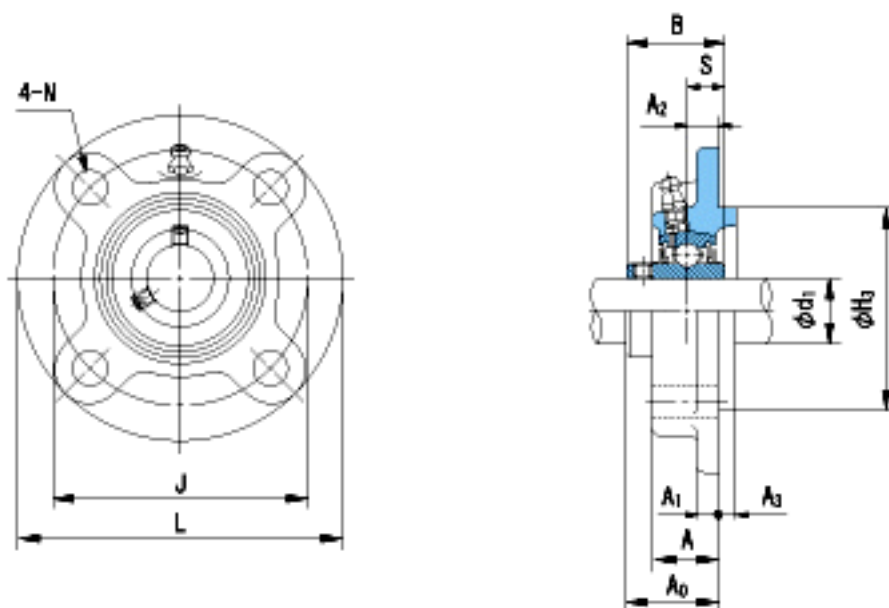

NACHI UCFCX14参数

外形尺寸	L	222	mm	-	
	J	190	mm	-	
	N	19	mm	-	
安装尺寸	d1	70	mm	-	
	A	36	mm	-	
	A1	14	mm	-	
	A2	14	mm	-	
	A3	20	mm	-	
	H3	164	mm	-	
	B	77.8	mm	-	
	S	33.3	mm	-	
	A0	58.5	mm	-	
	重量	Mass	7400	g	重量
基本额定载荷	Cr	66000	N	动载荷	
	Cor	48200	N	静载荷	
极限速度	Grease	-	r/min	脂润滑	
	Oil	-	r/min	油润滑	

NACHI UCFCX14图片