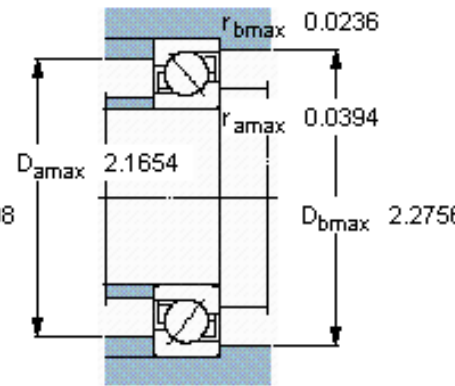

SKF 7305 BECBY参数

主要尺寸	d	25	mm	-
	D	62	mm	-
	B	17	mm	-
基本额定载荷	C	26000	N	动载荷
	C_0	15600	N	静载荷
疲劳载荷极限	P_u	655	N	-
额定转速	参考转速	14000	r/min	-
	极限转速	14000	r/min	-
重量	重量	240	g	-
型号	* SKF 探索者轴承	7305 BECBY	-	-

SKF 7305 BECBY图片

参考资料:<http://www.sozhou.com/p/87e39d41.html>

计算系数

k_r 0,1

k_a 1,6

e 1,14

X 0,35

Y 0,57

Y_0 0,26