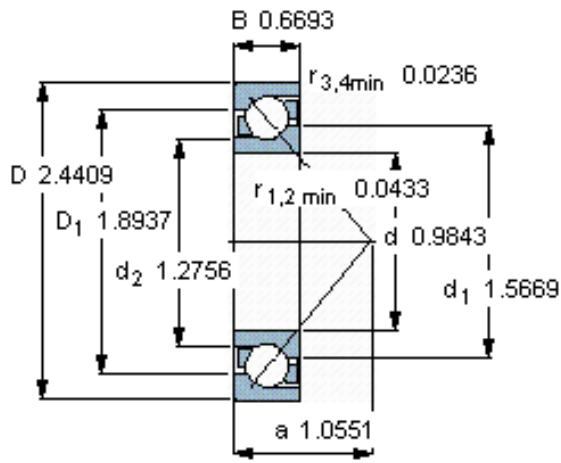

SKF 7305 BECBY参数

主要尺寸	d	25	mm	-
	D	62	mm	-
	B	17	mm	-
基本额定载荷	C	26000	N	动载荷
	C_0	15600	N	静载荷
疲劳载荷极限	P_u	655	N	-
额定转速	参考转速	14000	r/min	-
	极限转速	14000	r/min	-
重量	重量	240	g	-
型号	* SKF 探索者轴承	7305 BECBY	-	-

SKF 7305 BECBY图片

参考资料:<http://www.sozhou.com/p/87e39d41.html>

计算系数

k_r 0,1

k_a 1,6

e 1,14

X 0,35

Y 0,57

Y_0 0,26