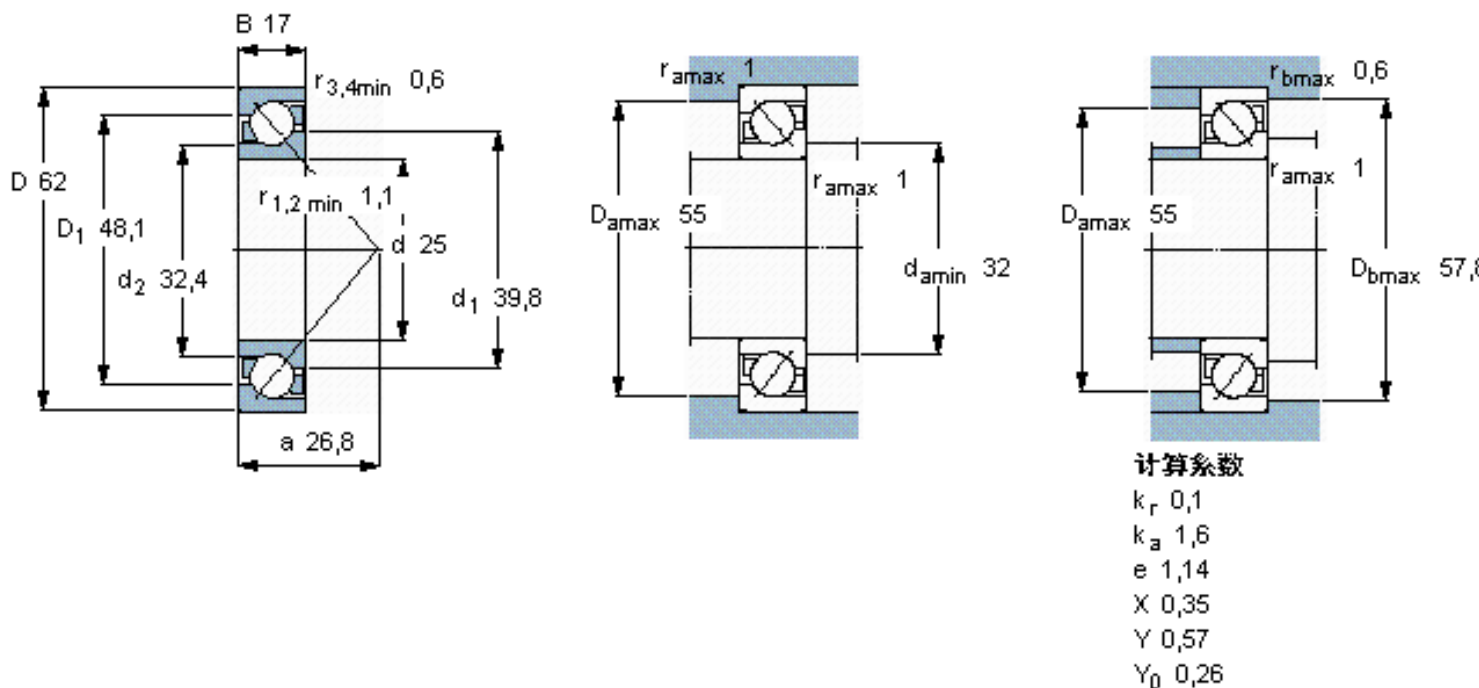

SKF 7305 BECBY参数

主要尺寸	d	25	mm	-
	D	62	mm	-
	B	17	mm	-
基本额定载荷	C	26000	N	动载荷
	C_0	15600	N	静载荷
疲劳载荷极限	P_u	655	N	-
额定转速	参考转速	14000	r/min	-
	极限转速	14000	r/min	-
重量	重量	240	g	-
型号	* SKF 探索者轴承	7305 BECBY	-	-

SKF 7305 BECBY图片

参考资料:<http://www.sozhou.com/p/87e39d41.html>

计算系数

k_r 0,1

k_a 1,6

e 1,14

X 0,35

Y 0,57

Y_0 0,26