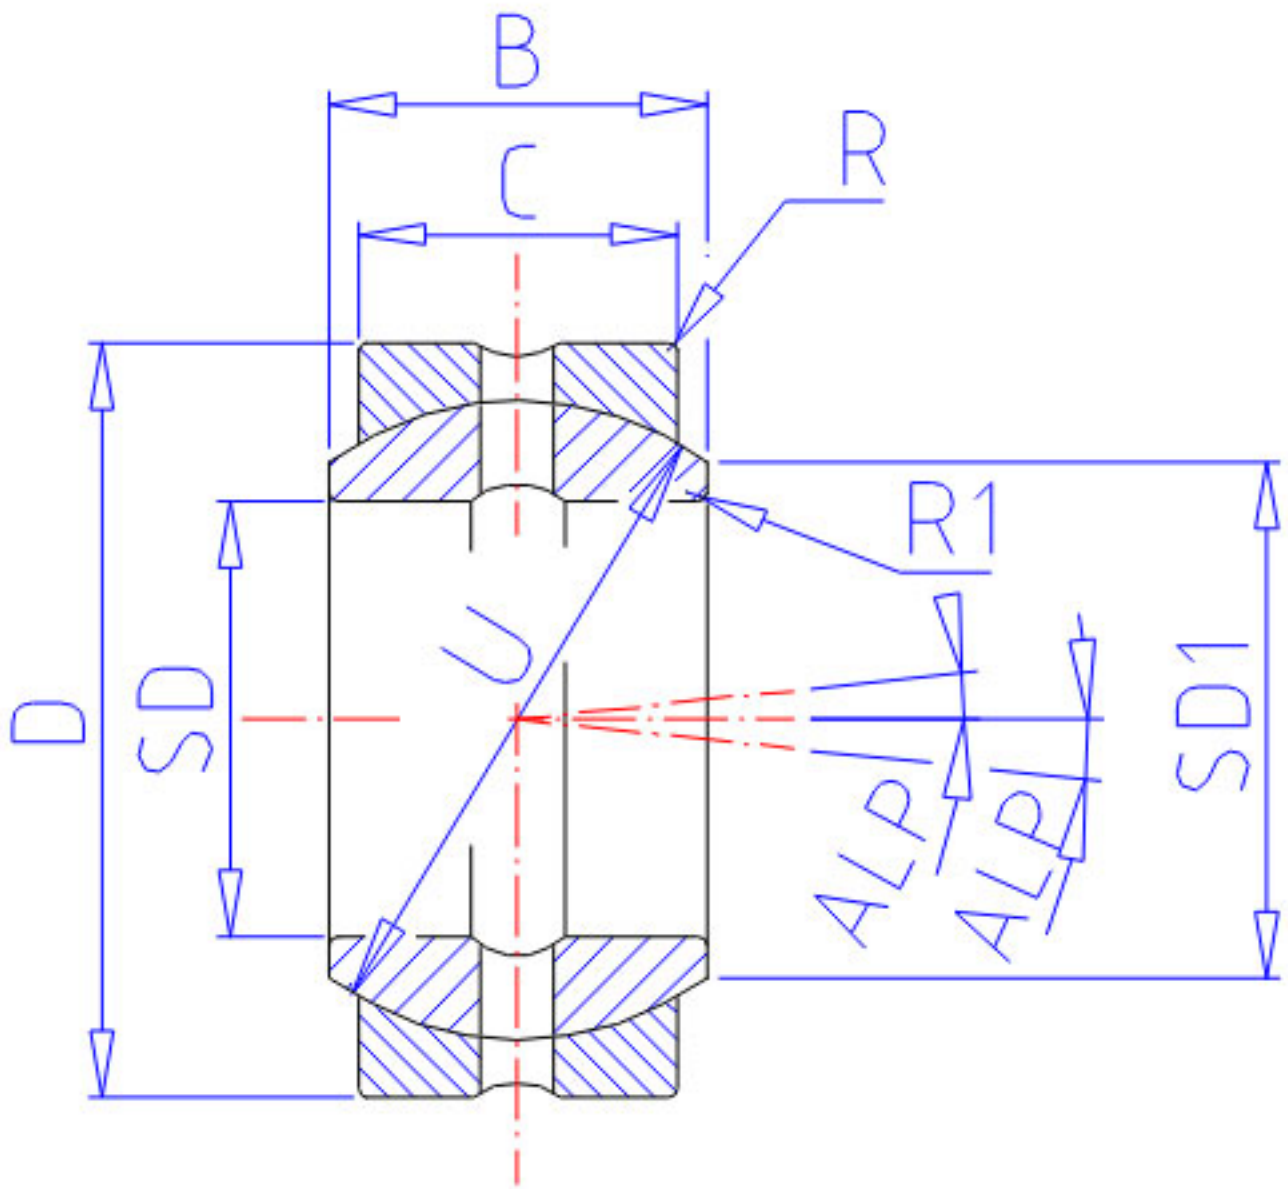

参考资料:<http://www.sozhou.com/p/87ed8c98.html>