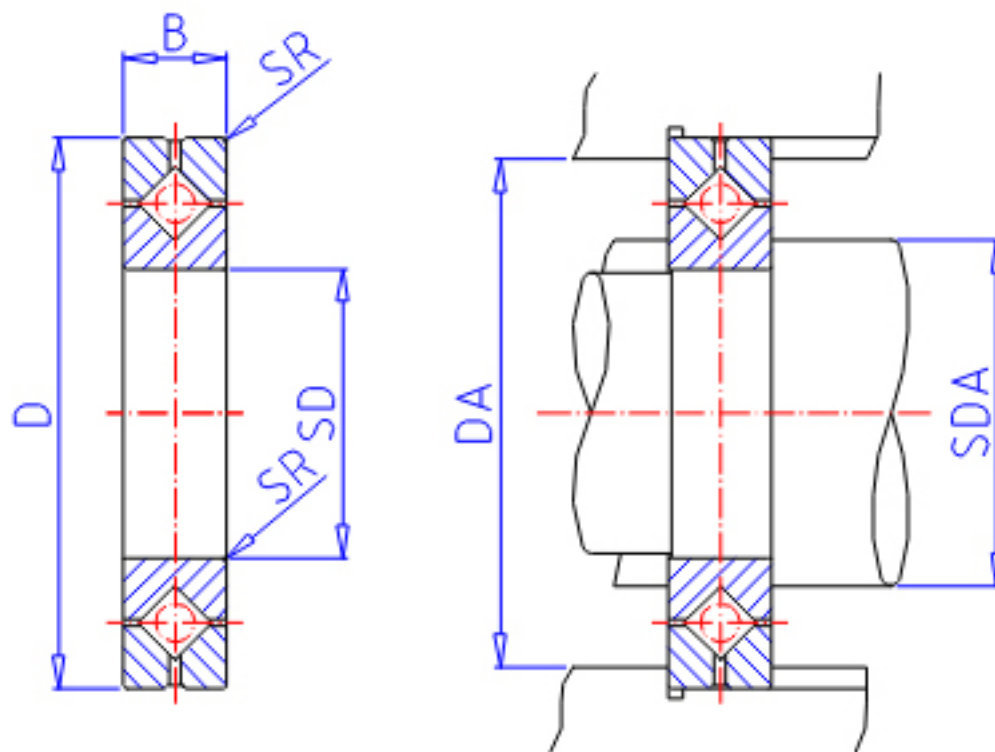

参考资料:<http://www.sozhou.com/p/87f5a35d.html>