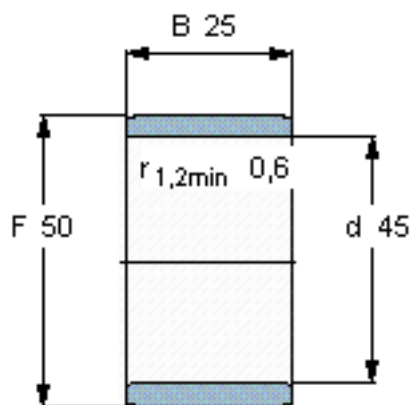

### SKF IR 45x50x25参数

主要尺寸	d	45	mm	-
	F	50	mm	-
	B	25	mm	-
	最小	0.6	mm	-
重量	重量	71	g	-
型号	型号	IR 45x50x25	-	-

### SKF IR 45x50x25图片

参考资料:<http://www.sozhou.com/p/8803e1d4.html>