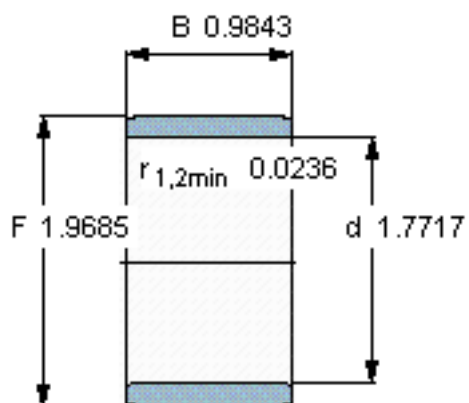

### SKF IR 45x50x25参数

主要尺寸	d	45	mm	-
	F	50	mm	-
	B	25	mm	-
	最小	0.6	mm	-
重量	重量	71	g	-
型号	型号	IR 45x50x25	-	-

### SKF IR 45x50x25图片

参考资料:<http://www.sozhou.com/p/8803e1d4.html>