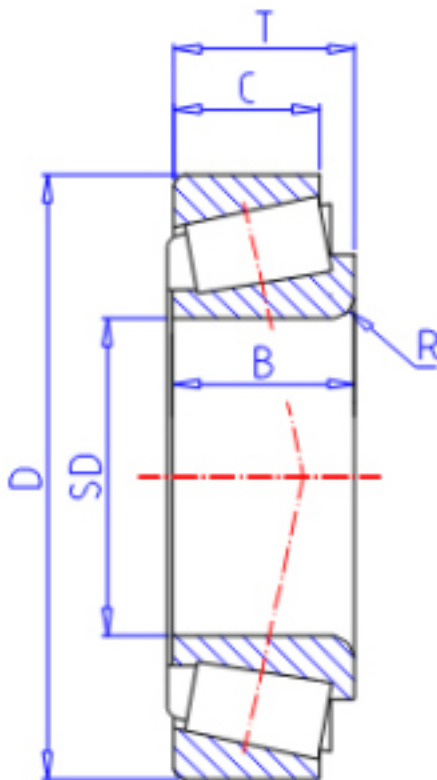

KOYO T2EE060参数

型号	ORDER	T2EE060		型号
主要尺寸	SD	60	mm	内径
	D	115	mm	外径
	T	40.00	mm	-
	B	39.0	mm	宽度
	C	33.0	mm	宽度
	R	2.5	mm	(最小)
基本额定载荷	CR	183000	N	动载荷
	CO	242000	N	静载荷
极限转速	NG	3400	1/min	脂润滑
	NO	4600	1/min	油润滑

KOYO T2EE060图片

参考资料:<http://www.sozhou.com/p/880d328e.html>