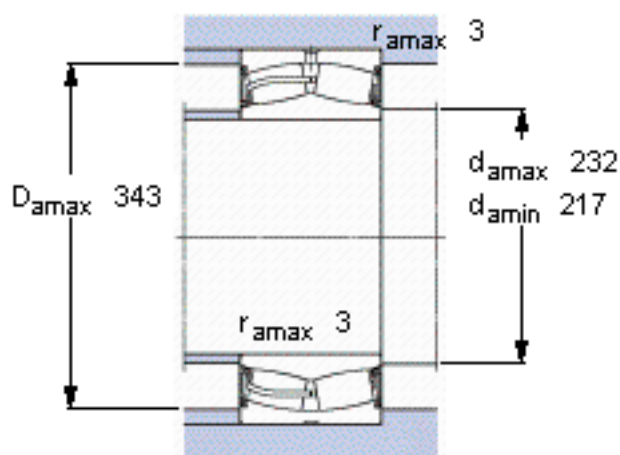

SKF 22240-2CS5/VT143 *参数

主要尺寸	d	200	mm	-
	D	360	mm	-
	B	98	mm	-
基本额定载荷	C	1460000	N	动载荷
	C_0	1930000	N	静载荷
疲劳载荷极限	P_u	166000	N	-
额定转速	参考转速	-	r/min	-
	极限转速	430	r/min	-
重量	重量	43500	g	-
型号	* SKF 探索者轴承	22240-2CS5/VT143 *	-	-

SKF 22240-2CS5/VT143 *图片

计算系数
e 0,26
Y₁ 2,6
Y₂ 3,9
Y₀ 2,5

计算系数
e 0,26
Y₁ 2,6
Y₂ 3,9
Y₀ 2,5

参考资料:<http://www.sozhou.com/p/88229886.html>