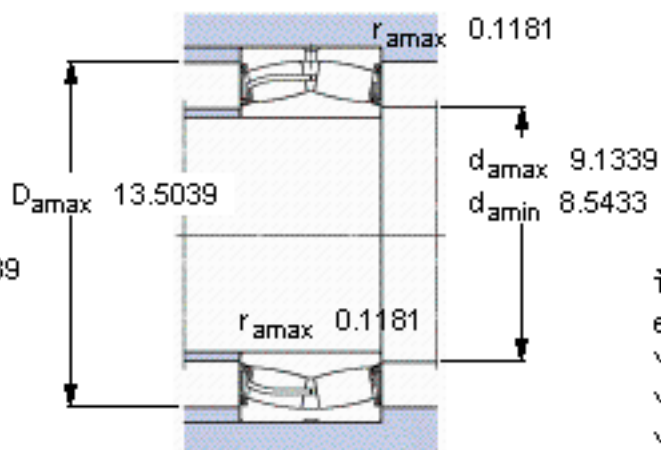

SKF 22240-2CS5/VT143 *参数

主要尺寸	d	200	mm	-
	D	360	mm	-
	B	98	mm	-
基本额定载荷	C	1460000	N	动载荷
	C_0	1930000	N	静载荷
疲劳载荷极限	P_u	166000	N	-
额定转速	参考转速	-	r/min	-
	极限转速	430	r/min	-
重量	重量	43500	g	-
型号	* SKF 探索者轴承	22240-2CS5/VT143 *	-	-

SKF 22240-2CS5/VT143 *图片

计算系数
e 0,26
Y₁ 2,6
Y₂ 3,9
Y₀ 2,5

计算系数
e 0,26
Y₁ 2,6
Y₂ 3,9
Y₀ 2,5

参考资料:<http://www.sozhou.com/p/88229886.html>