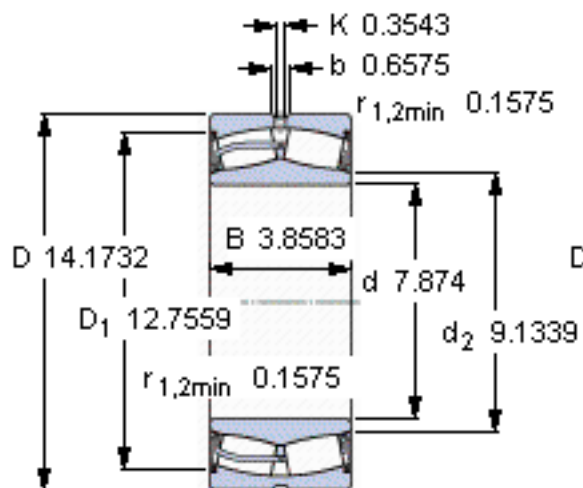

SKF 22240-2CS5/VT143 *参数

主要尺寸	d	200	mm	-
	D	360	mm	-
	B	98	mm	-
基本额定载荷	C	1460000	N	动载荷
	C_0	1930000	N	静载荷
疲劳载荷极限	P_u	166000	N	-
额定转速	参考转速	-	r/min	-
	极限转速	430	r/min	-
重量	重量	43500	g	-
型号	* SKF 探索者轴承	22240-2CS5/VT143 *	-	-

SKF 22240-2CS5/VT143 *图片

计算系数
e 0,26
Y₁ 2,6
Y₂ 3,9
Y₀ 2,5

计算系数
e 0,26
Y₁ 2,6
Y₂ 3,9
Y₀ 2,5

参考资料:<http://www.sozhou.com/p/88229886.html>