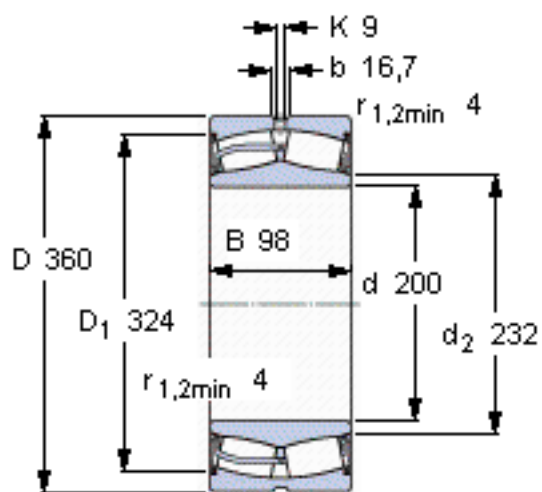

SKF 22240-2CS5/VT143 *参数

主要尺寸	d	200	mm	-
	D	360	mm	-
	B	98	mm	-
基本额定载荷	C	1460000	N	动载荷
	C_0	1930000	N	静载荷
疲劳载荷极限	P_u	166000	N	-
额定转速	参考转速	-	r/min	-
	极限转速	430	r/min	-
重量	重量	43500	g	-
型号	* SKF 探索者轴承	22240-2CS5/VT143 *	-	-

SKF 22240-2CS5/VT143 *图片

计算系数
e 0,26
Y₁ 2,6
Y₂ 3,9
Y₀ 2,5

计算系数
e 0,26
Y₁ 2,6
Y₂ 3,9
Y₀ 2,5

参考资料:<http://www.sozhou.com/p/88229886.html>