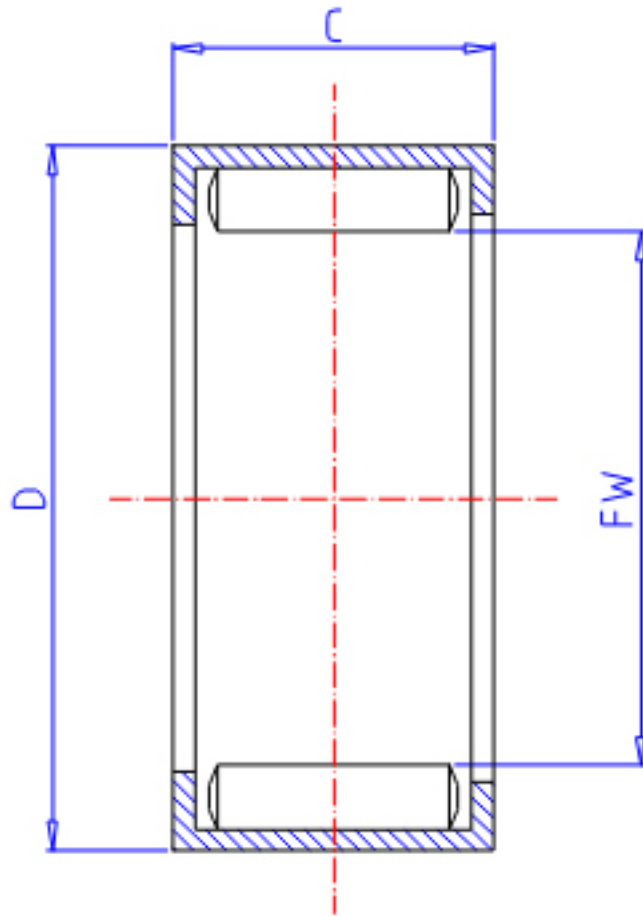

IKO YB 68参数

轴径	STDRT	9.525	mm	轴径
型号	ORDER	YB 68		型号
重量	MASS	7.2	g	重量
主要尺寸	FW	9.525	mm	内径
	D	14.288	mm	外径
	C	12.70	mm	宽度
基本额定载荷	CR	9210	N	动载荷
	COR	13600	N	静载荷

IKO YB 68图片

参考资料:<http://www.sozhou.com/p/883704bf.html>