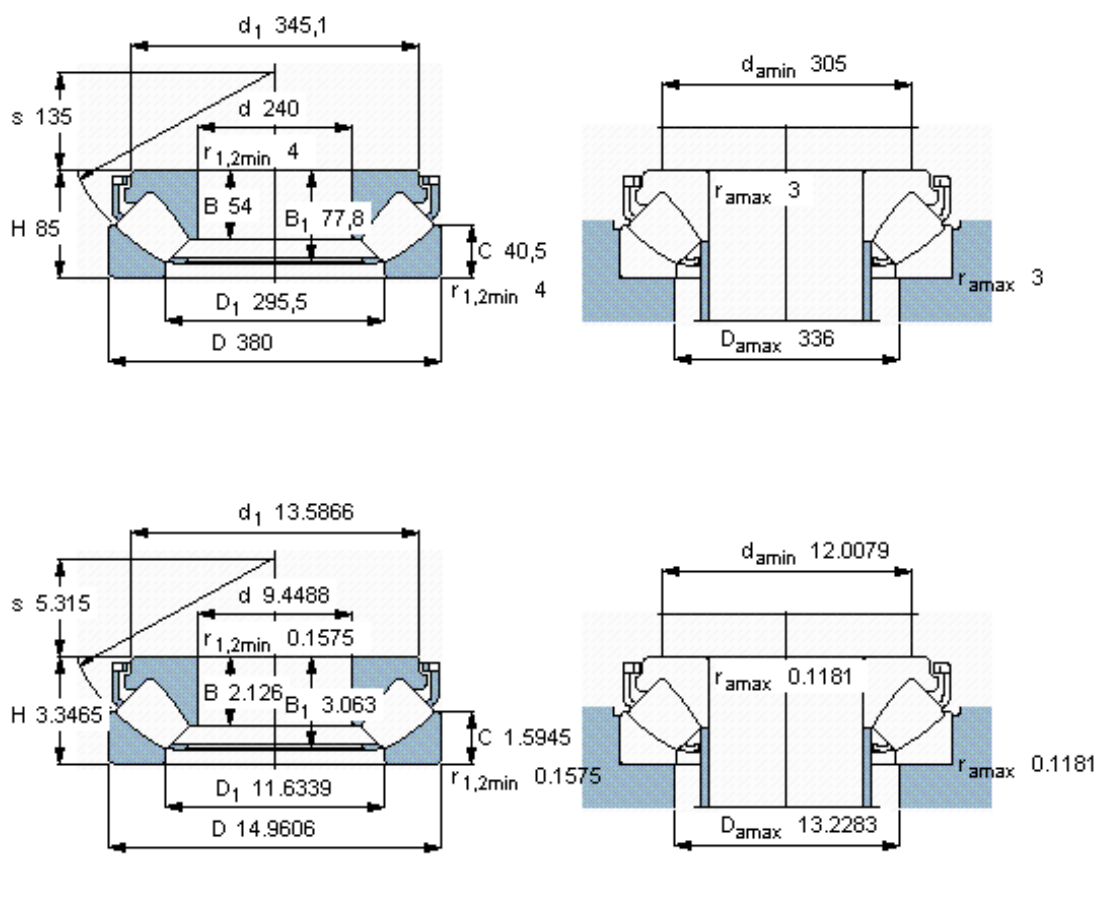

SKF 29348 E *参数

主要尺寸	d	240	mm	-
	D	380	mm	-
	H	85	mm	-
基本额定载荷	C	2040000	N	动载荷
	C_0	6550000	N	静载荷
疲劳载荷极限	P_u	630000	N	-
最小载荷系数	参考转速	4.1	-	-
额定转速	额定转度	1000	r/min	-
	极限转速	1600	r/min	-
重量	重量	35500	g	-
型号	* SKF 探索者轴承	29348 E *	-	-

SKF 29348 E *图片

参考资料: <http://www.sozhou.com/p/88571650.html>