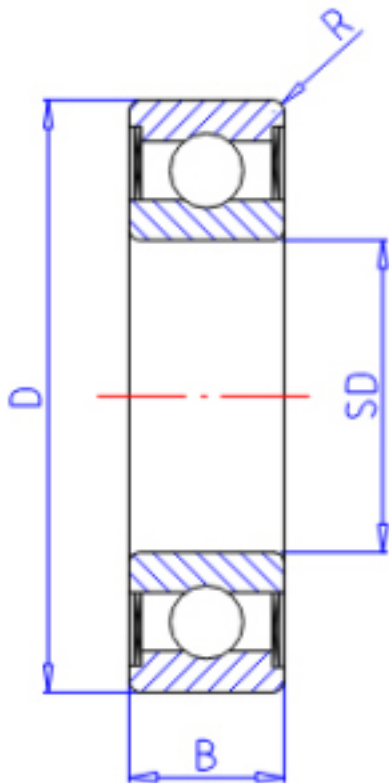

KOYO W686-2RS参数

主要尺寸	SD	6.0	mm	内径
	D	13	mm	外径
	B	5.0	mm	宽度
	R	0.15	mm	(最小)
型号	ORDER	W686-2RS		型号
基本额定载荷	C	1100	N	动载荷
	C0	440	N	静载荷
极限转速	NG	36000	1/min	脂润滑
	NO	0	1/min	油润滑

KOYO W686-2RS图片

参考资料:<http://www.sozhou.com/p/8889c6ea.html>